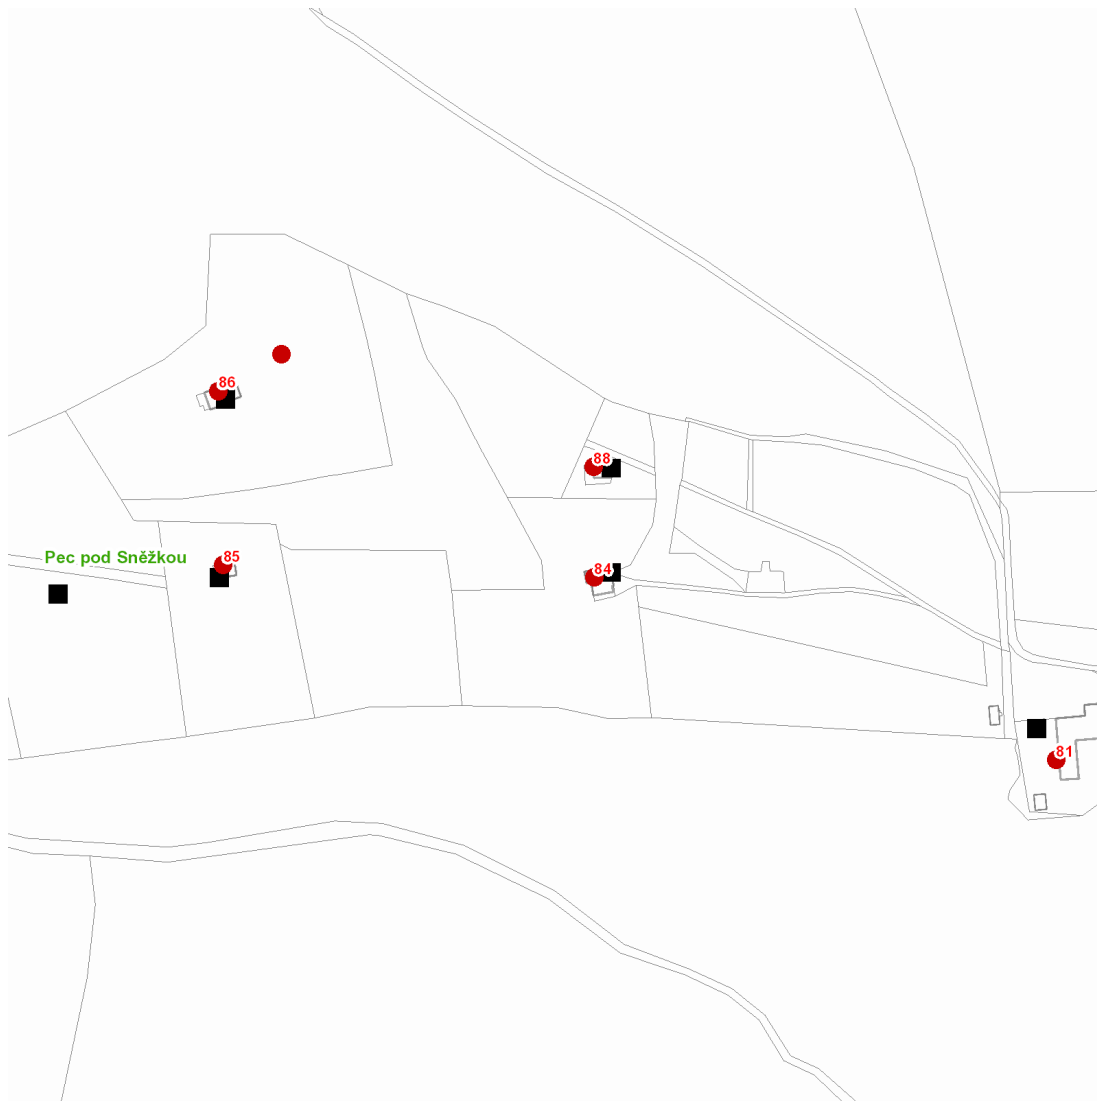

dne **3. 6. 2021** od **8:00** do **11:00** hodin

Plánovaná odstávka zahrnuje tyto lokality:**Pec pod Sněžkou (okres Trutnov)**

č. p. 81, 84, 85, 86, 88

kat. území **Pec pod Sněžkou** (kód 718637): parcelní č. 428

dne **3. 6. 2021** od **8:00** do **11:00** hodin

Orientační mapový podklad odstávkou dotčených lokalit

VYSVĚTLIVKY

- – adresy dotčené odstávkou elektřiny
- – místa připojení k elektrické síti dotčená odstávkou

INFORMACE ZASLÁNA

IDDS: sdxausc (MĚSTO PEC POD SNĚŽKOU)
