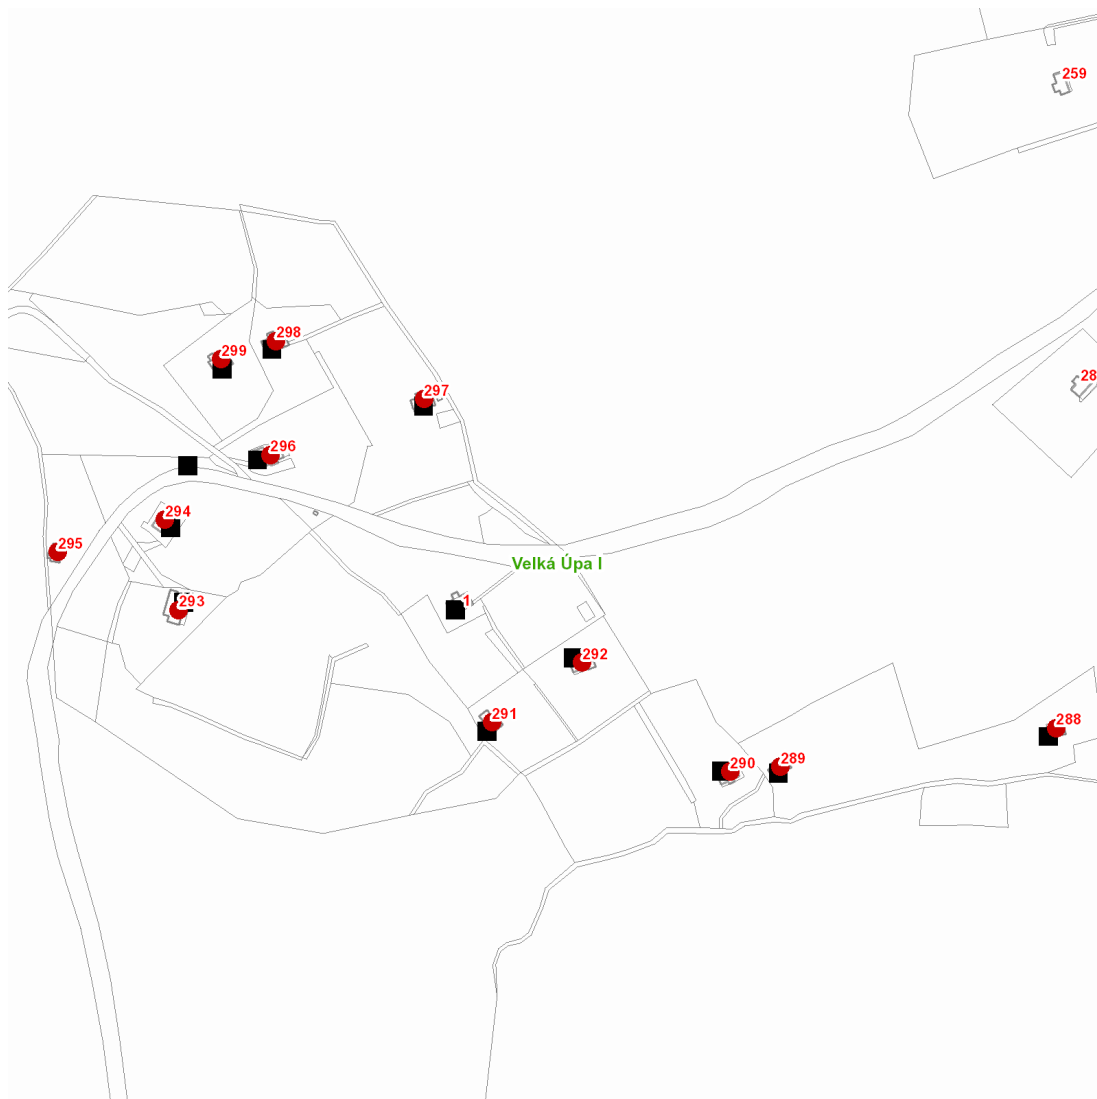

dne **27. 7. 2021** od **8:00** do **12:00** hodin

Plánovaná odstávka zahrnuje tyto lokality:**Pec pod Sněžkou (okres Trutnov)**část obce **Velká Úpa**

č. p. 288-299

UPOZORNĚNÍ

Dotčené zařízení distribuční soustavy je nutné i v době odstávky považovat za zařízení pod napětím, a proto vás žádáme o dodržení všech zásad bezpečnosti a provedení opatření potřebných k zamezení případných škod na zdraví a majetku. | Provozovatelé výroben elektřiny jsou povinni zajistit přerušení dodávky elektřiny z výroby do vypnutého úseku distribuční soustavy.

NEJDE VÁM ELEKTŘINA...

TIP: Registrujte se zdarma na www.cezdistribuce.cz/sluzba a informace o odstávkách elektřiny budete dostávat e-mailem nebo SMS. U poruch zasíláme SMS s předpokládanou dobou obnovení dodávek. | Aktuální stav dodávek elektřiny na konkrétní adrese zjistíte snadno, rychle a bez registrace na portále **Bez Štávy** (www.bezstavy.cz).

dne **27. 7. 2021** od **8:00** do **12:00** hodin

Orientační mapový podklad odstávkou dotčených lokalit

VYSVĚTLIVKY

- – adresy dotčené odstávkou elektřiny
- – místa připojení k elektrické síti dotčená odstávkou

INFORMACE ZASLÁNA

IDDS: sdxausc (MĚSTO PEC POD SNĚŽKOU)
