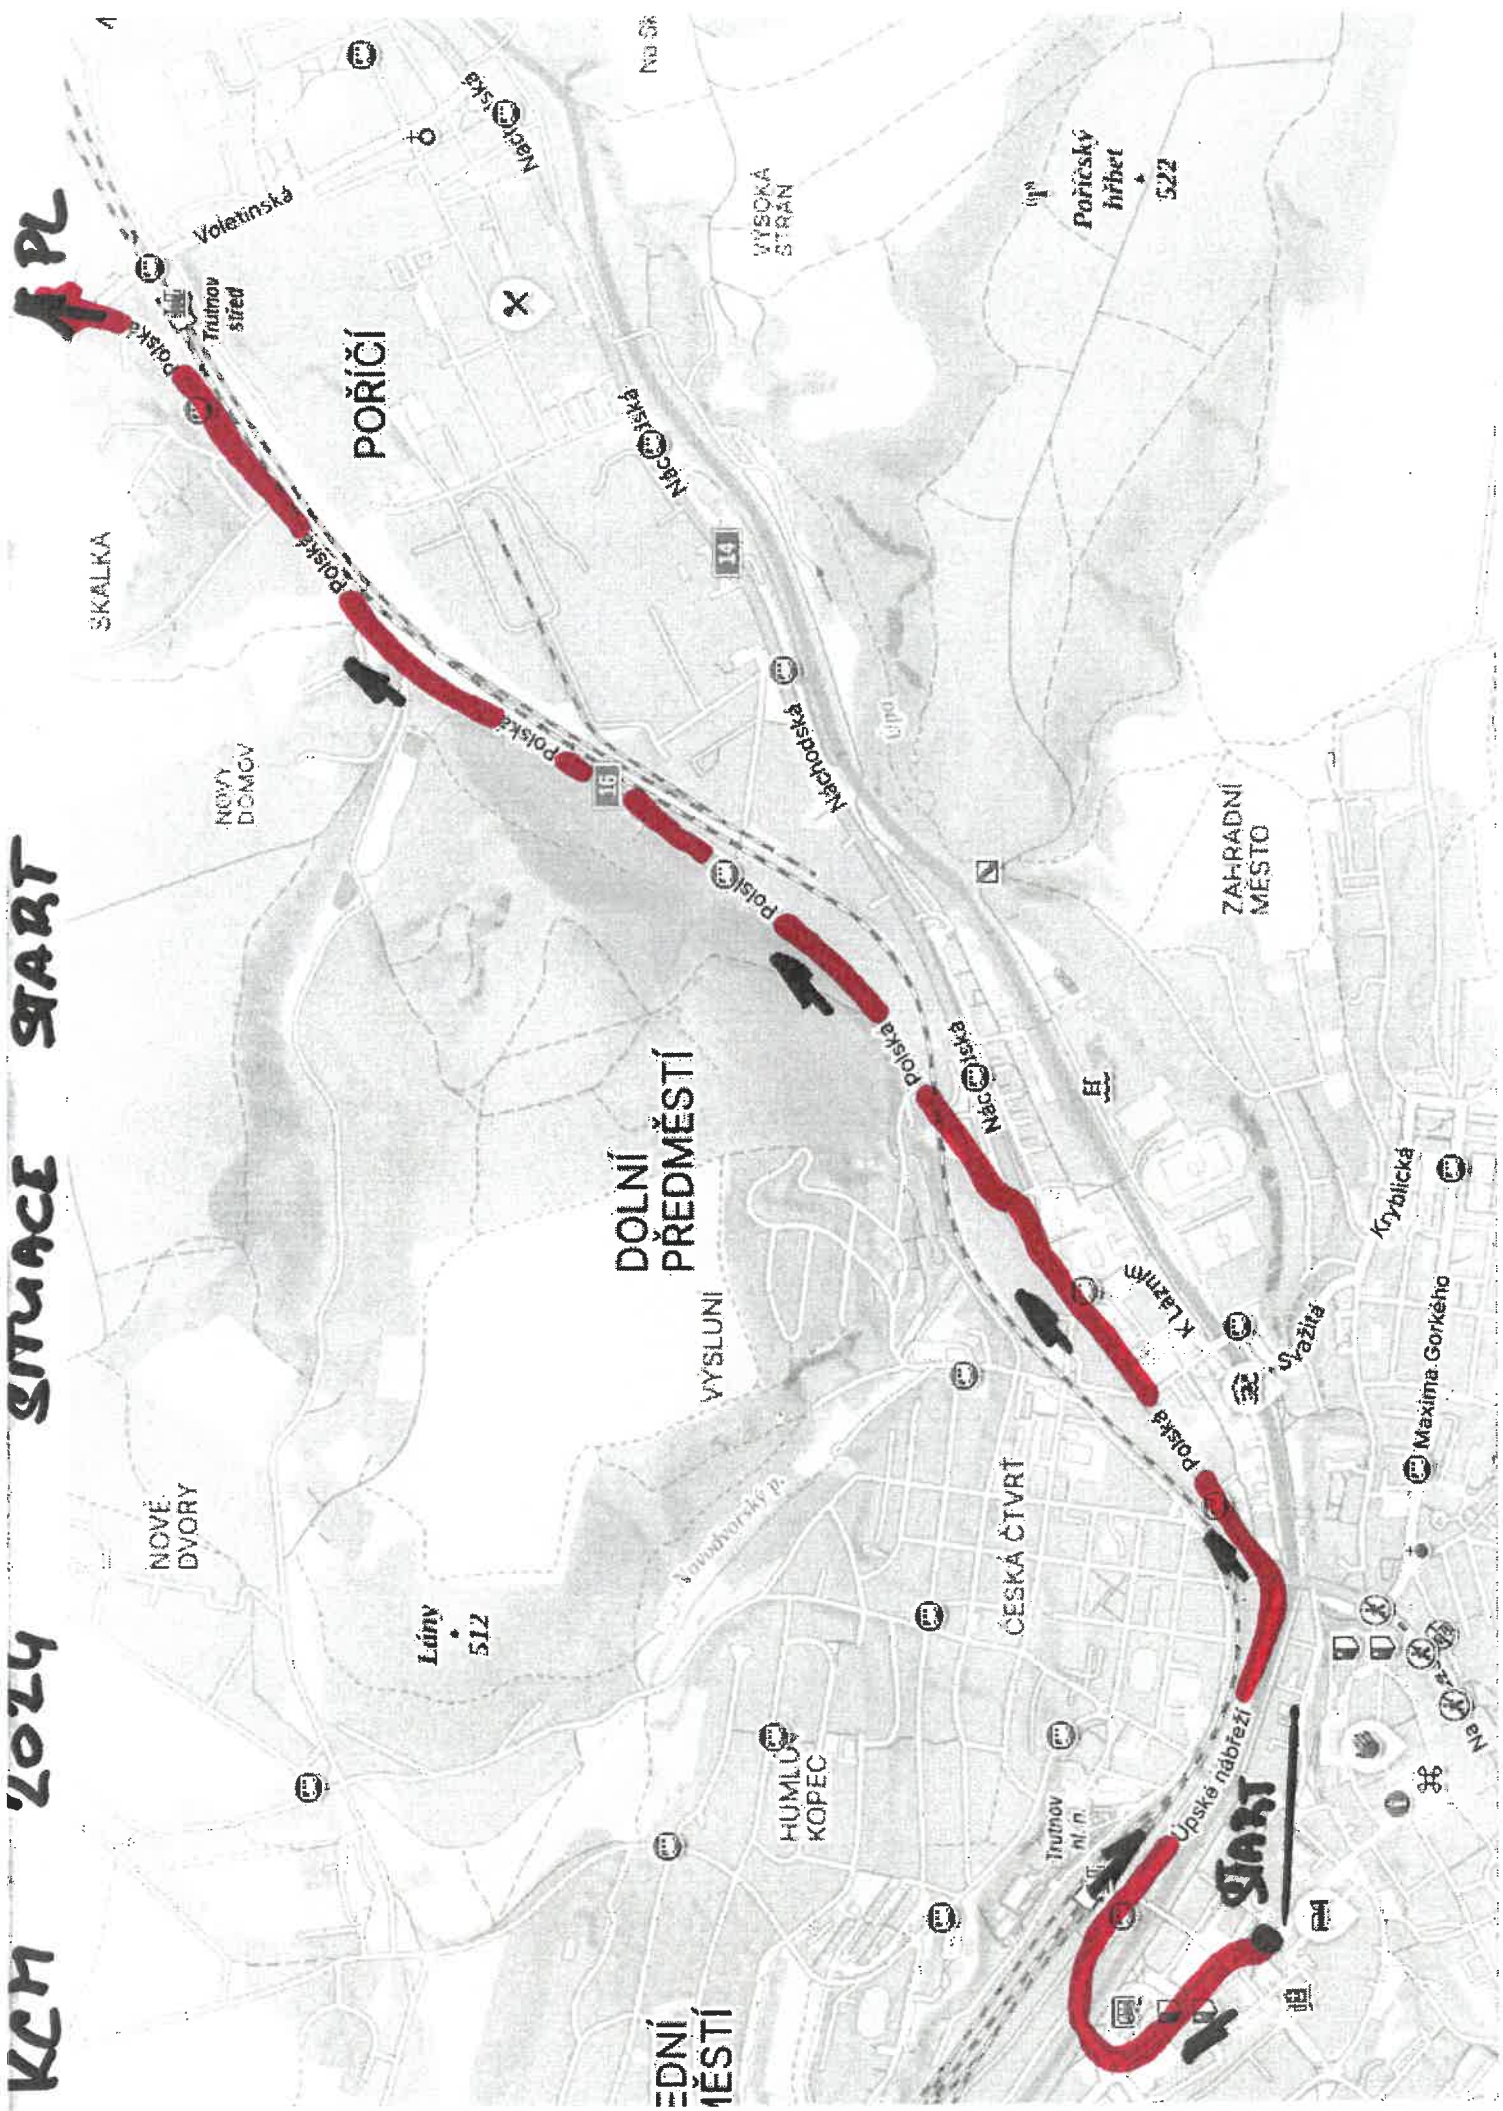

KCH 136 km →
KCH 97 km →

KARLOVOŠŮV CYKLOMARATON 2014

KCH 2014 SITUACE START

PL

START

POŘÍČÍ

DOLNÍ PŘEDMĚSTÍ

ČESKÁ ČTVRT

ZAHRADNÍ MĚSTO

Poříčský hřbitov

522

VYSOKÁ STRÁN

NADPOŘICKÁ

Voletinská

Trutnov střed

SKALKA