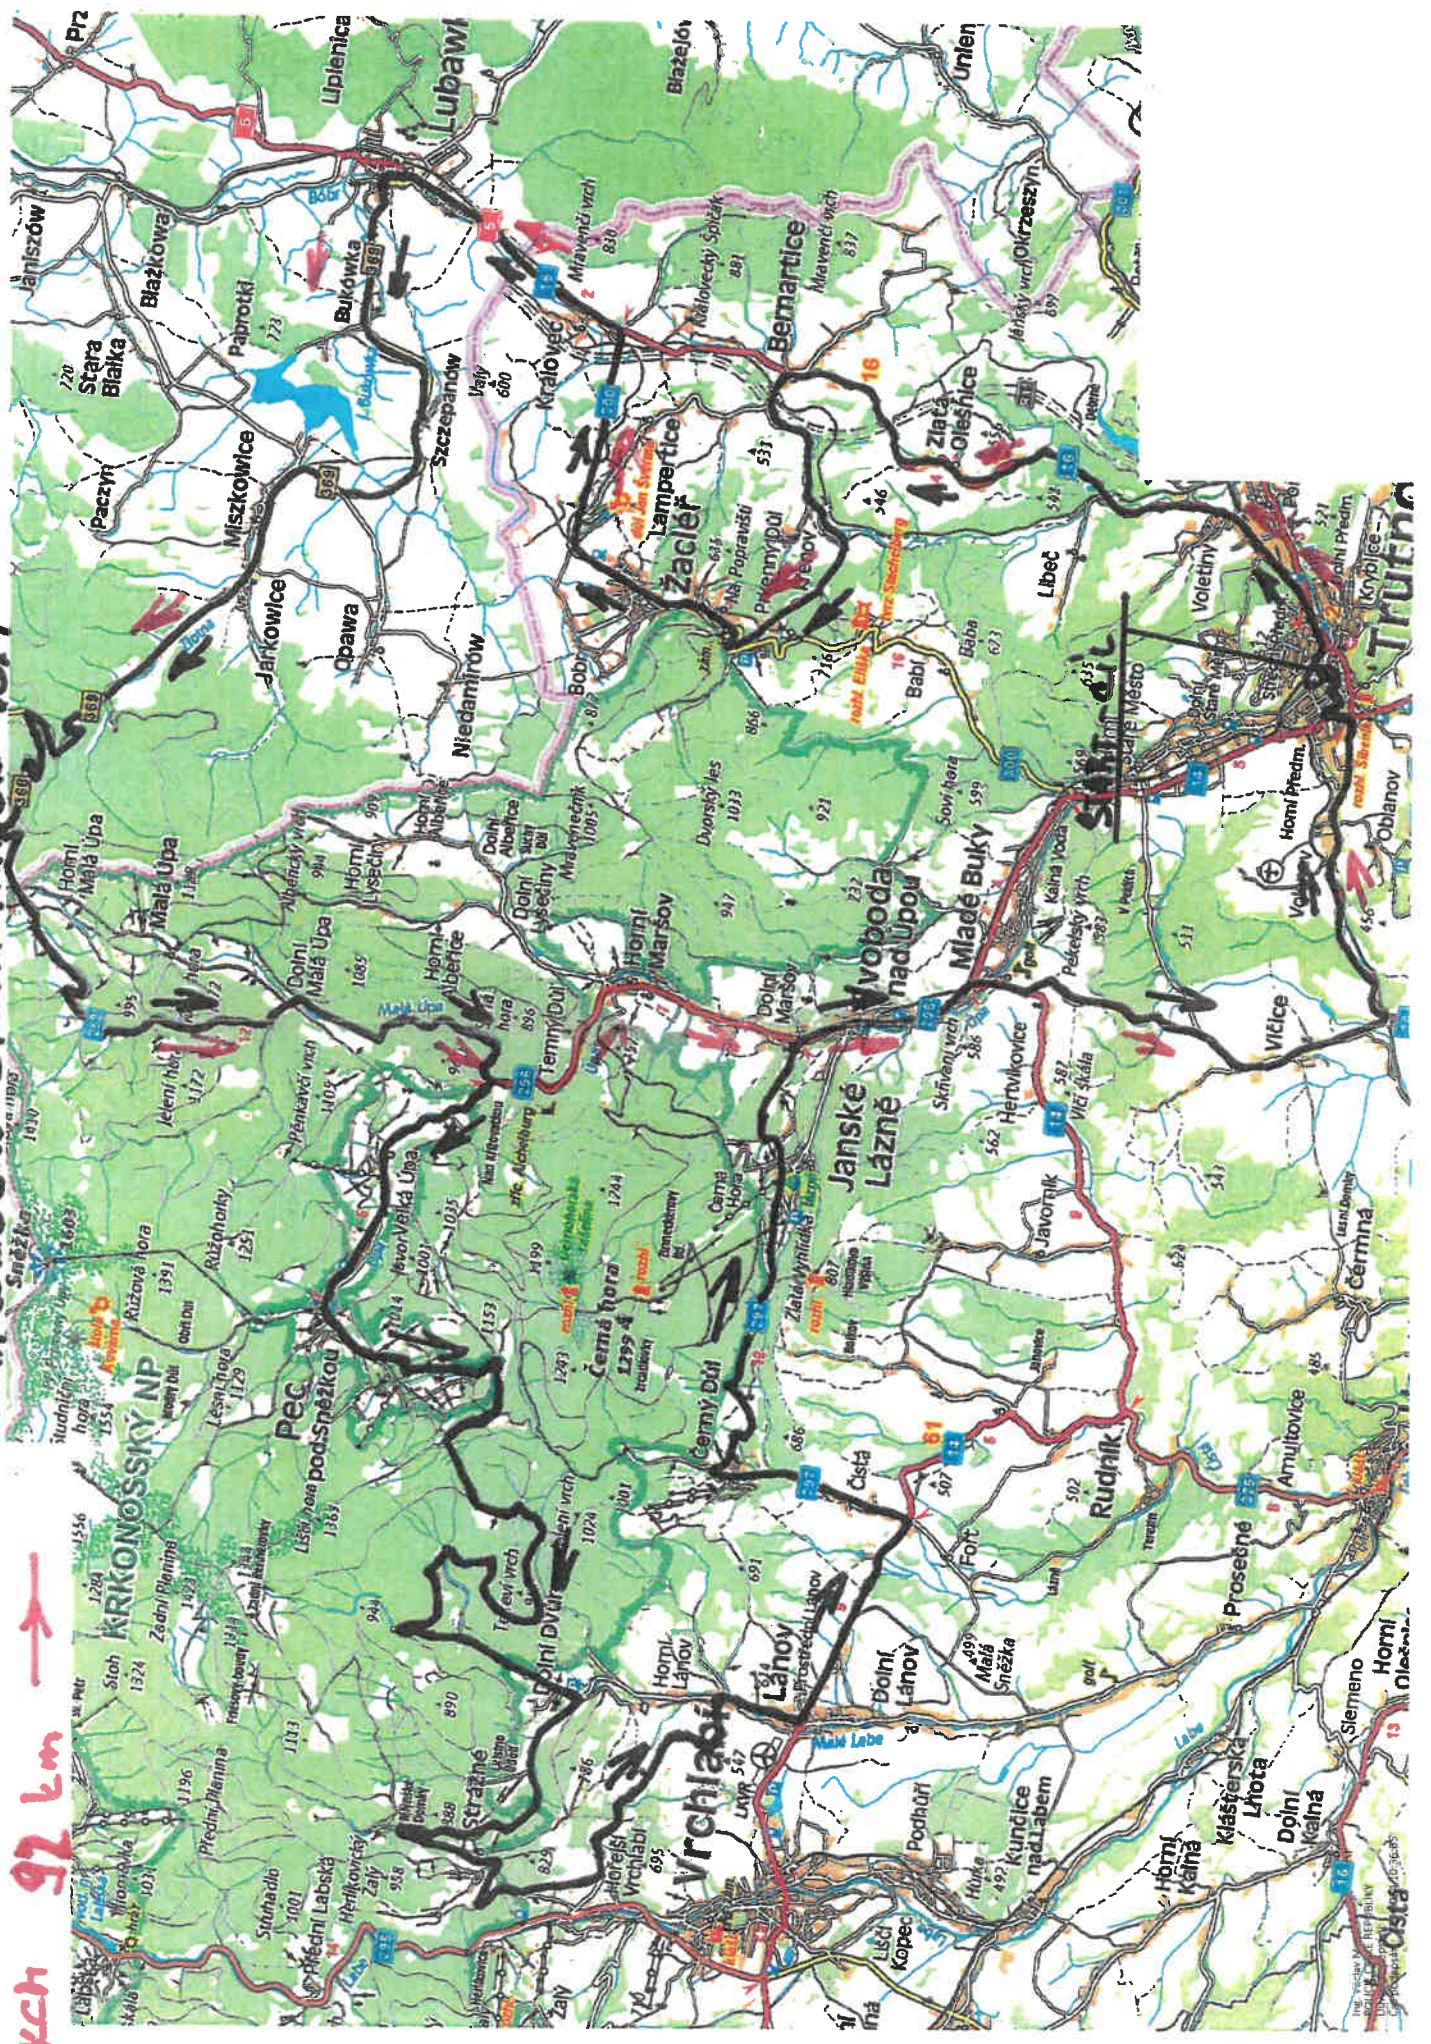

KCH 136 km →
KCH 97 km →

KARLOVOŠŮV CYKLOMARATON 2014

KCH 2014 SITUACE START

PL

START

POŘÍČÍ

DOLNÍ PŘEDMĚSTÍ

ČESKÁ ČTVRT

ZAHRADNÍ MĚSTO

Poříčský hřbitov

522

VYSOKÁ STRÁN

NADPOŘICKÁ

Voletinská

Trutnov střed

SKALKA

KCM 2024 - SITUACE CÍL

Mapy.cz

06.04.22 9:12

KCM 2024 - VEŠKÝ ÚVOD

06.04.22 9:20

KRAKOVŠŤŮV ORLOHARATOU 2023
 DOPLŇKOVÁ TRASA 12 - 17
 → TRATĚ ZÁVODŮ

KRAKONOŠŮ CYKLOMARATON 2024

→ TRASA ZÍVODU

DOPŮLKOVÍ MAPA N20 - 17