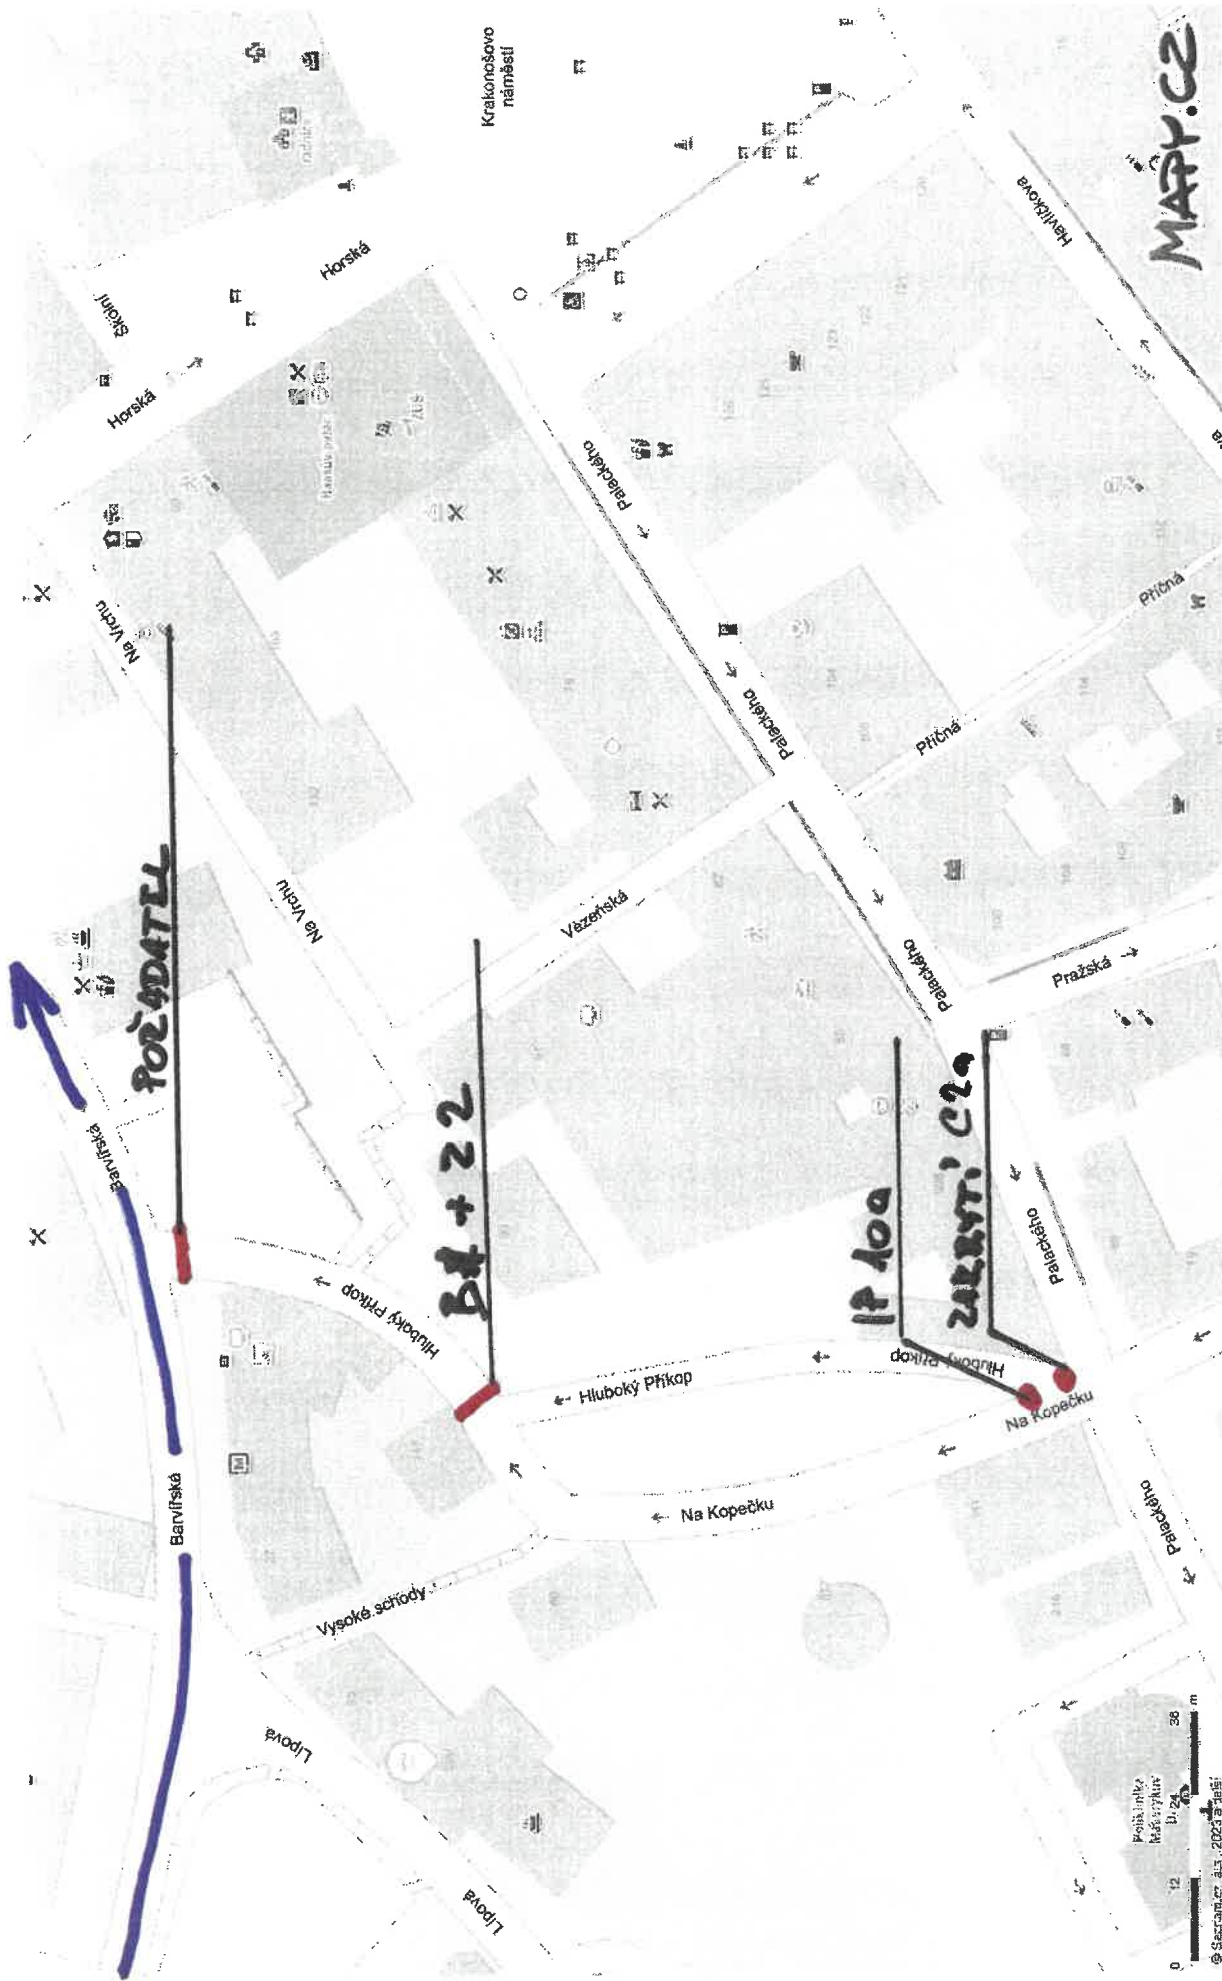

KCM 2024 - SITUACE CÍL

Mapy.cz

06.04.22 9:12

KCM 2024 - VEŠKÝ ÚVOD

06.04.22 9:20

KRAKOVŠŤŮV ORLOHARATOU 2023
 DOPLŇKOVÁ TRASA 12 - 17
 → TRATĚ ZÁVODŮ

KRAKONOŠŮ CYKLOMARATON 2024

→ TRASA ZÍVODU