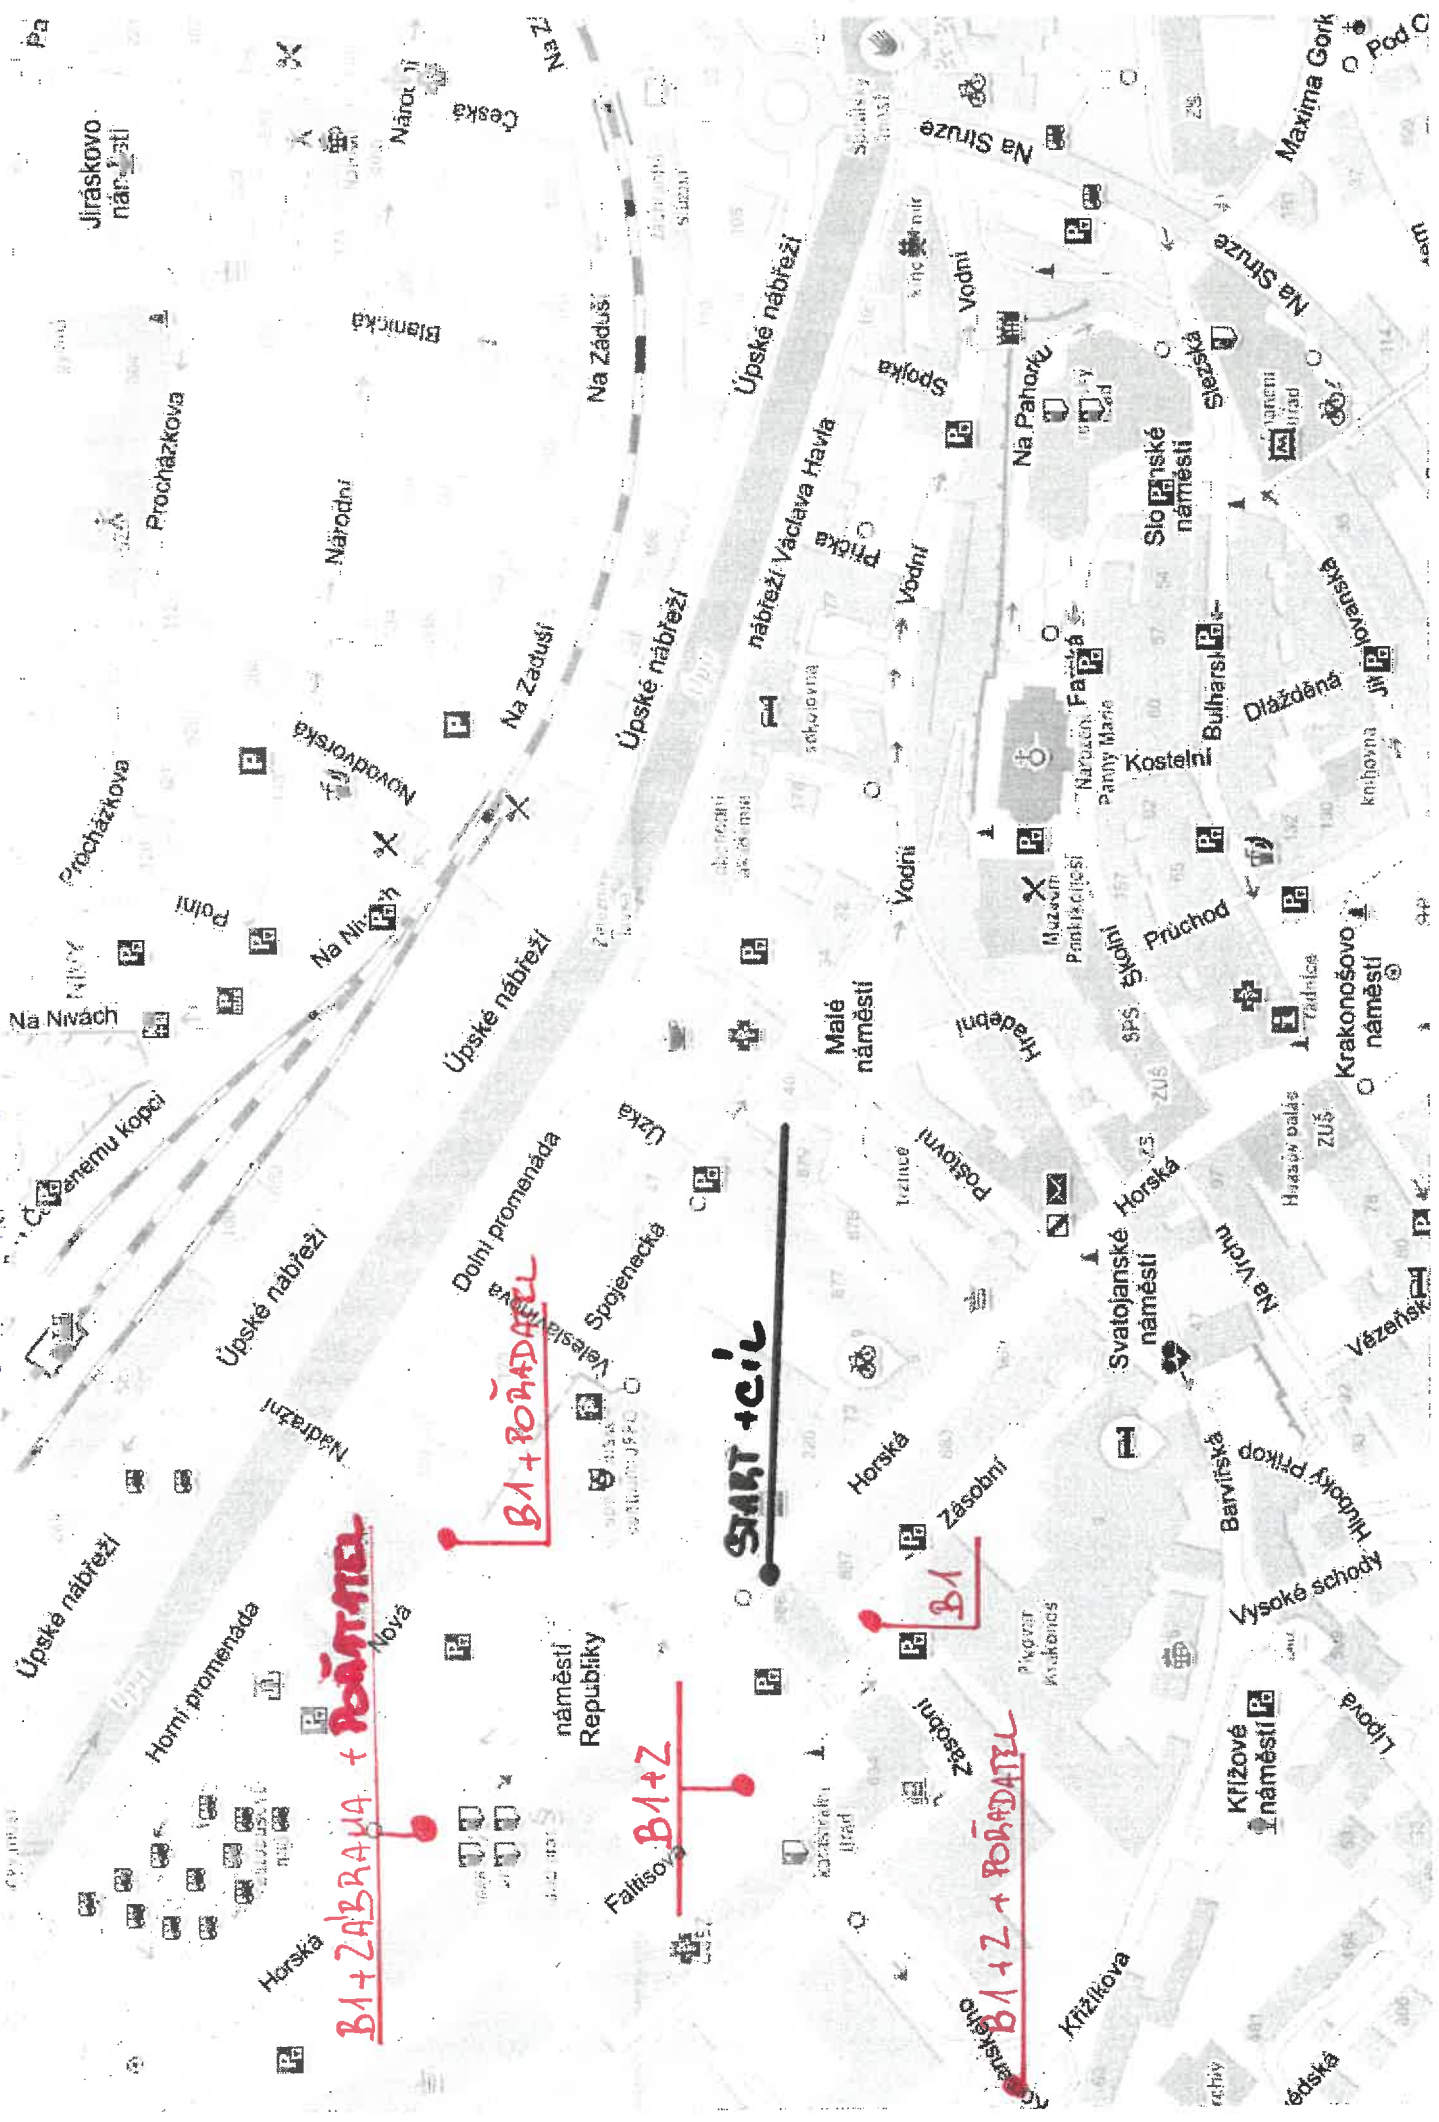

KCH 136 km →
KCH 97 km →

KARLOVOŠŮV CYKLOMARATON 2014

KCH 2014 SITUACE START

PL

START

POŘÍČÍ

DOLNÍ PŘEDMĚSTÍ

ČESKÁ ČTVRT

KCM 2024 - SITUACE CÍL

Mapy.cz

06.04.22 9:12

KCM 2024 - VEŠKÝ ÚVOD

06.04.22 9:20

KRAKOVŠŤŮV ORLOHARATOU 2023
 DOPLŇKOVÁ TRASA 12 - 17
 → TRATĚ ZÁVODŮ

KRAKONOŠŮ CYKLOMARATON 2024

→ TRASA ZÍVODU

DOPŮLKOVÍ MAPA N20 - 17