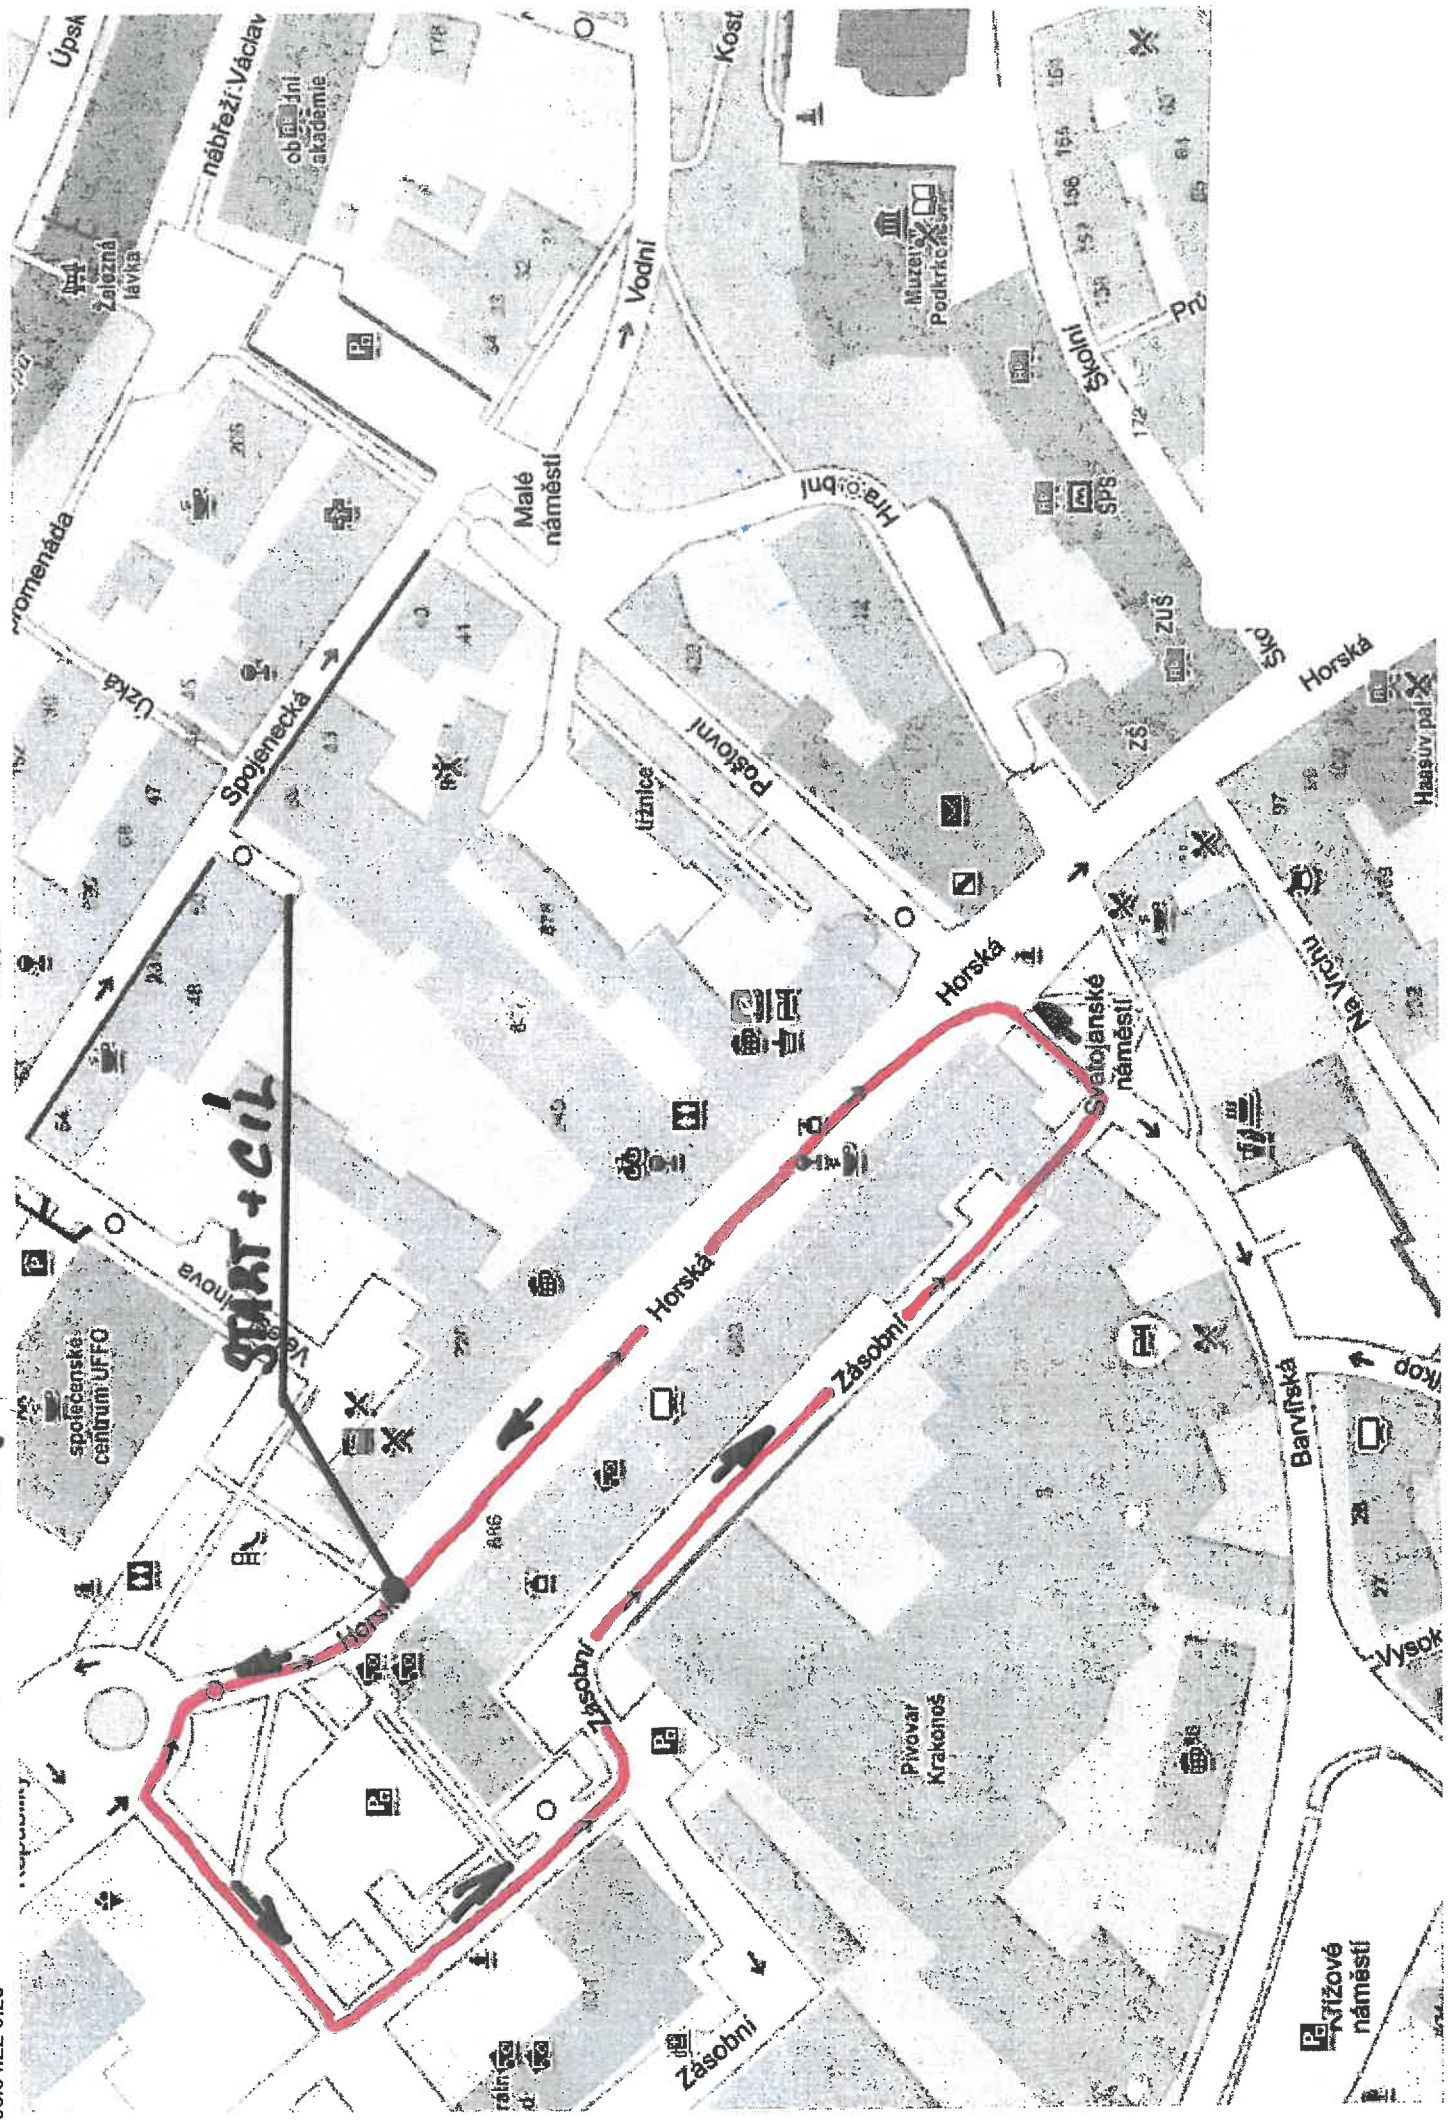

KCM 2024 - SITUACE CÍL

Mapy.cz

06.04.22 9:12

KCM 2024 - VEŠKÝ ÚVOD

06.04.22 9:20

KRAKOVŠŤŮV ORLOHARATOU 2023
 DOPLŇKOVÁ TRASA 12 - 17
 → TRATĚ ZÁVODŮ

KRAKONOŠŮ CYKLOMARATON 2024

→ TRASA ZÍVODU

DOPŮLKOVÍ MAPA N20 - 17