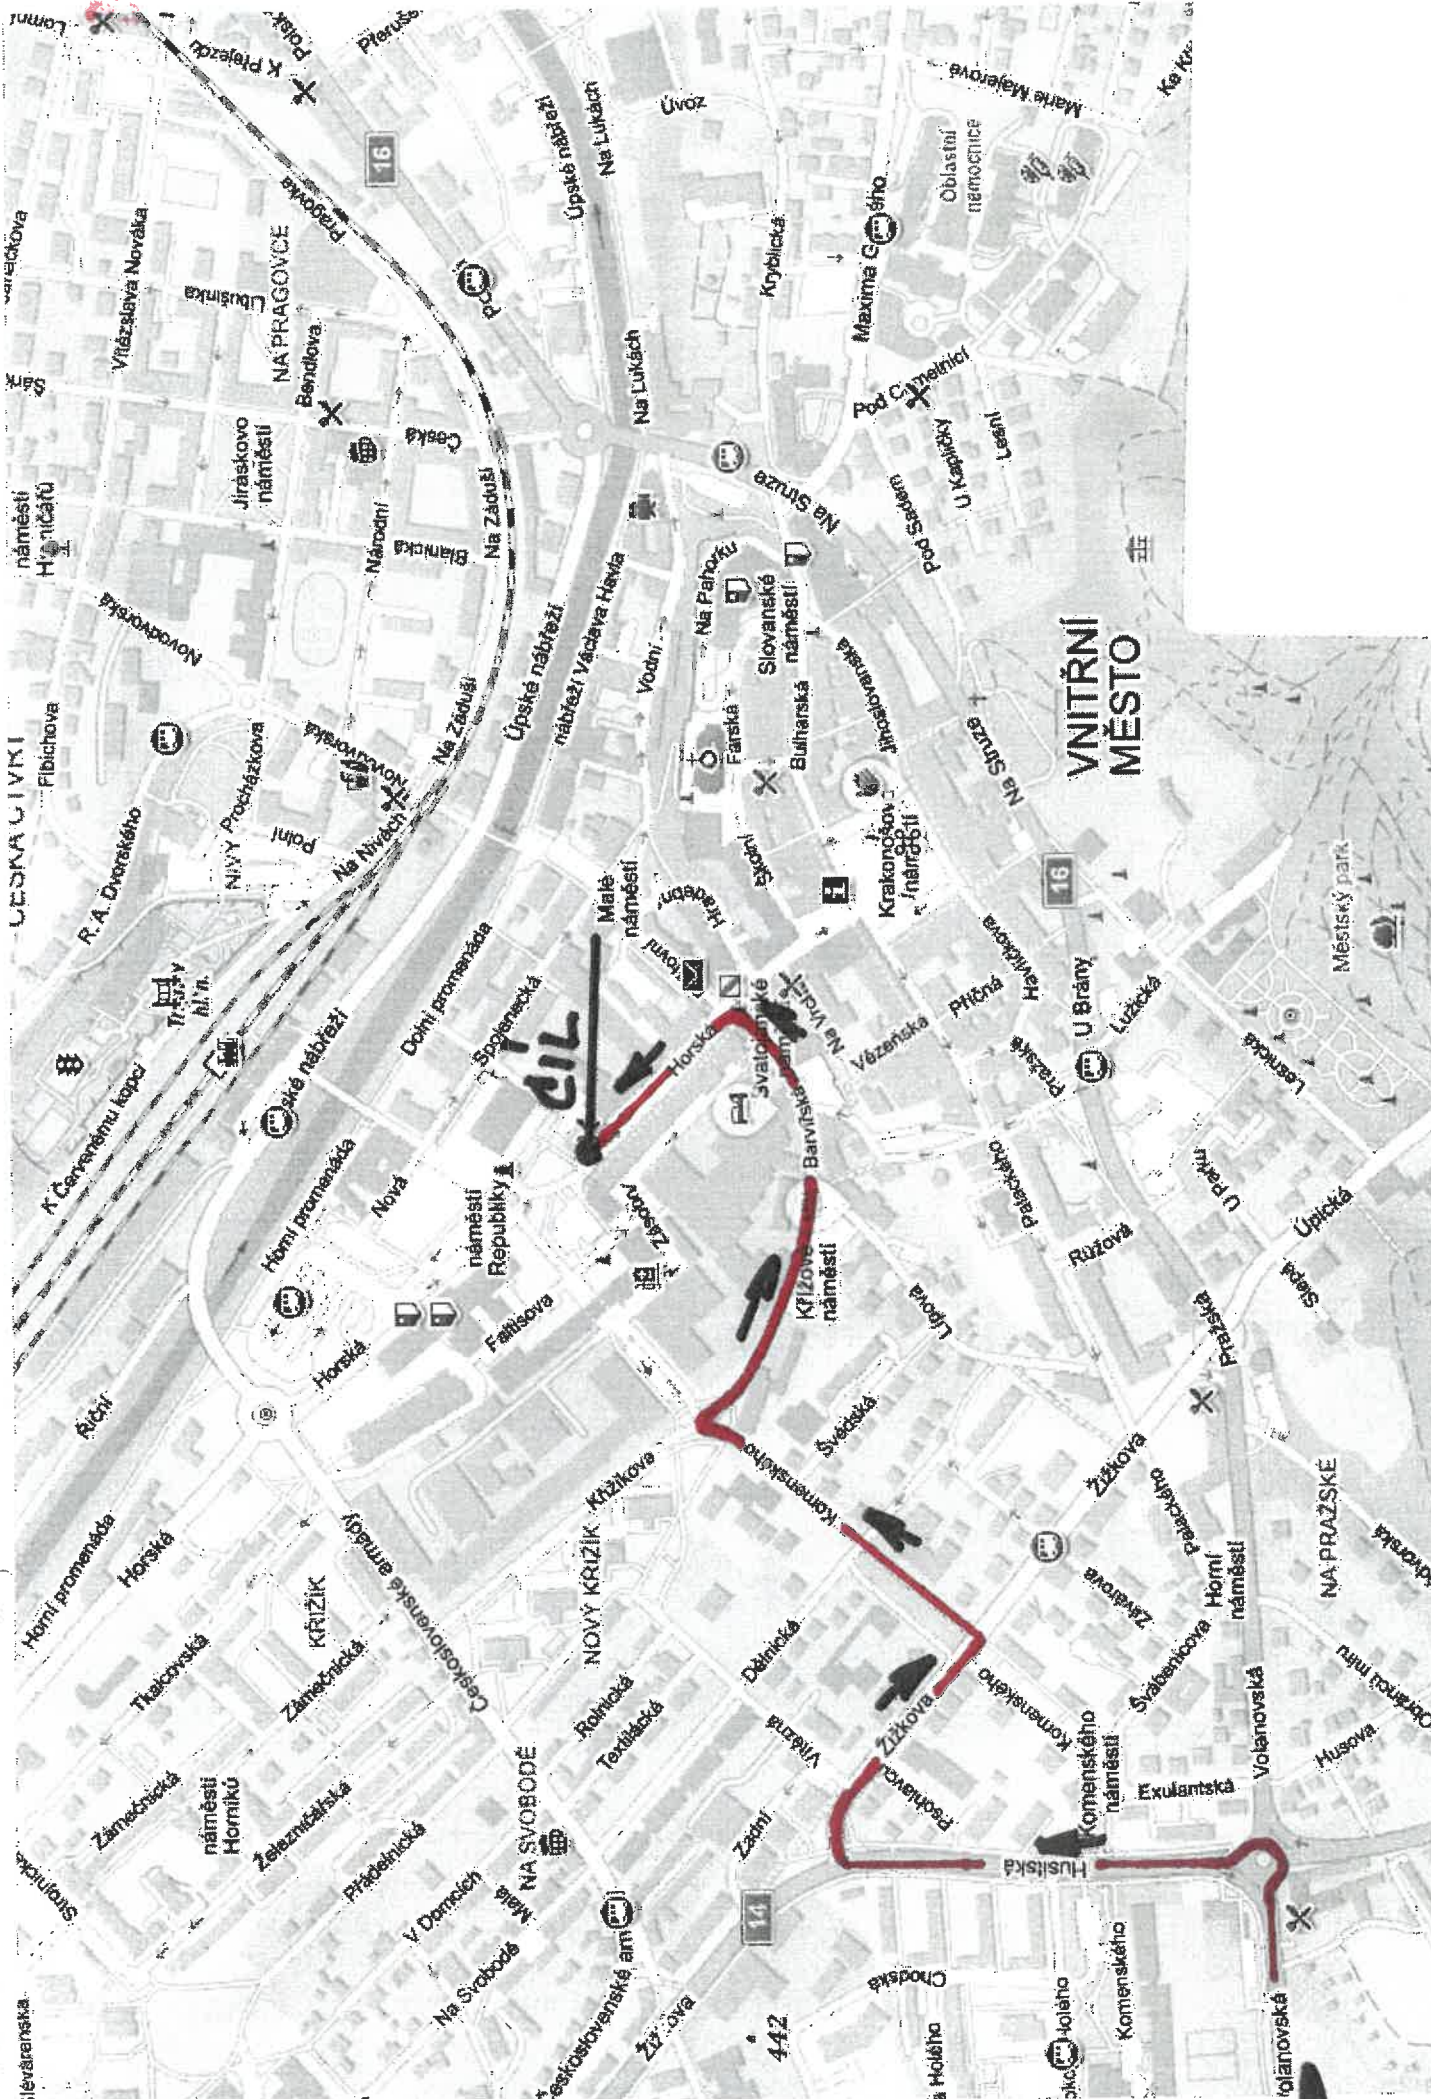

KCM 2024 - SITUACE CÍL

Mapy.cz

06.04.22 9:12

KCM 2024 - VEŠKÝ ÚVOD

06.04.22 9:20

KRAKOVŠŤŮV ORLOHARATOU 2023
 DOPLŇKOVÁ TRASA 12 - 17
 → TRATĚ ZÁVODŮ

KRAKONOŠŮ CYKLOMARATON 2024

→ TRASA ZÍVODU