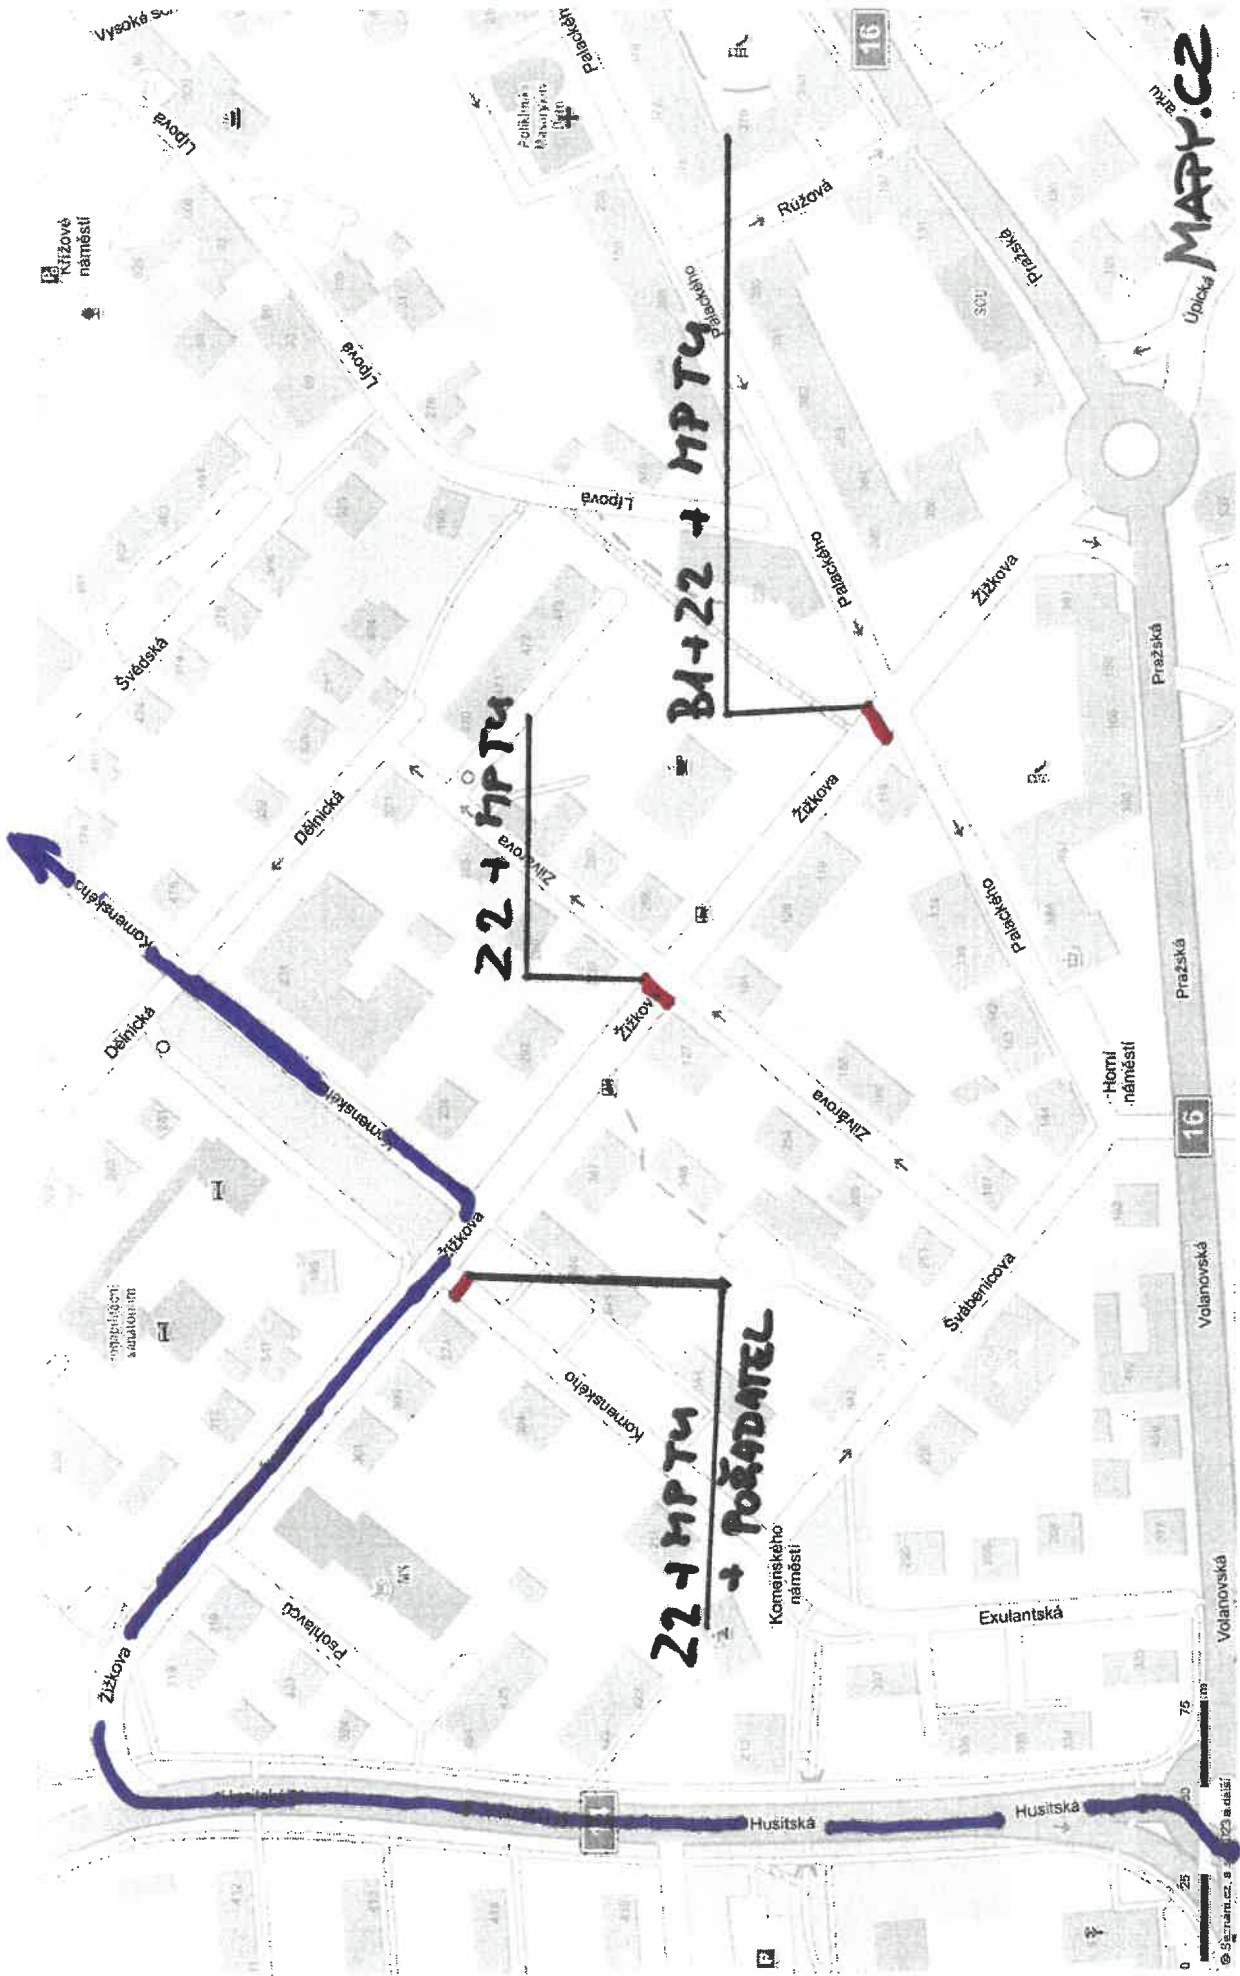

KCM 2024 - SITUACE CÍL

Mapy.cz

06.04.22 9:12

KCM 2024 - VEŠKÝ ÚVOD

06.04.22 9:20

KRAKOVŠŤŮV ORLOHARATOU 2023
 DOPLŇKOVÁ TRASA 12 - 17
 → TRATĚ ZÁVODŮ

KRAKONOŠŮ CYKLOMARATON 2024

→ TRASA ZÍVODU

DOPŮLKOVÍ MAPA N20 - 17