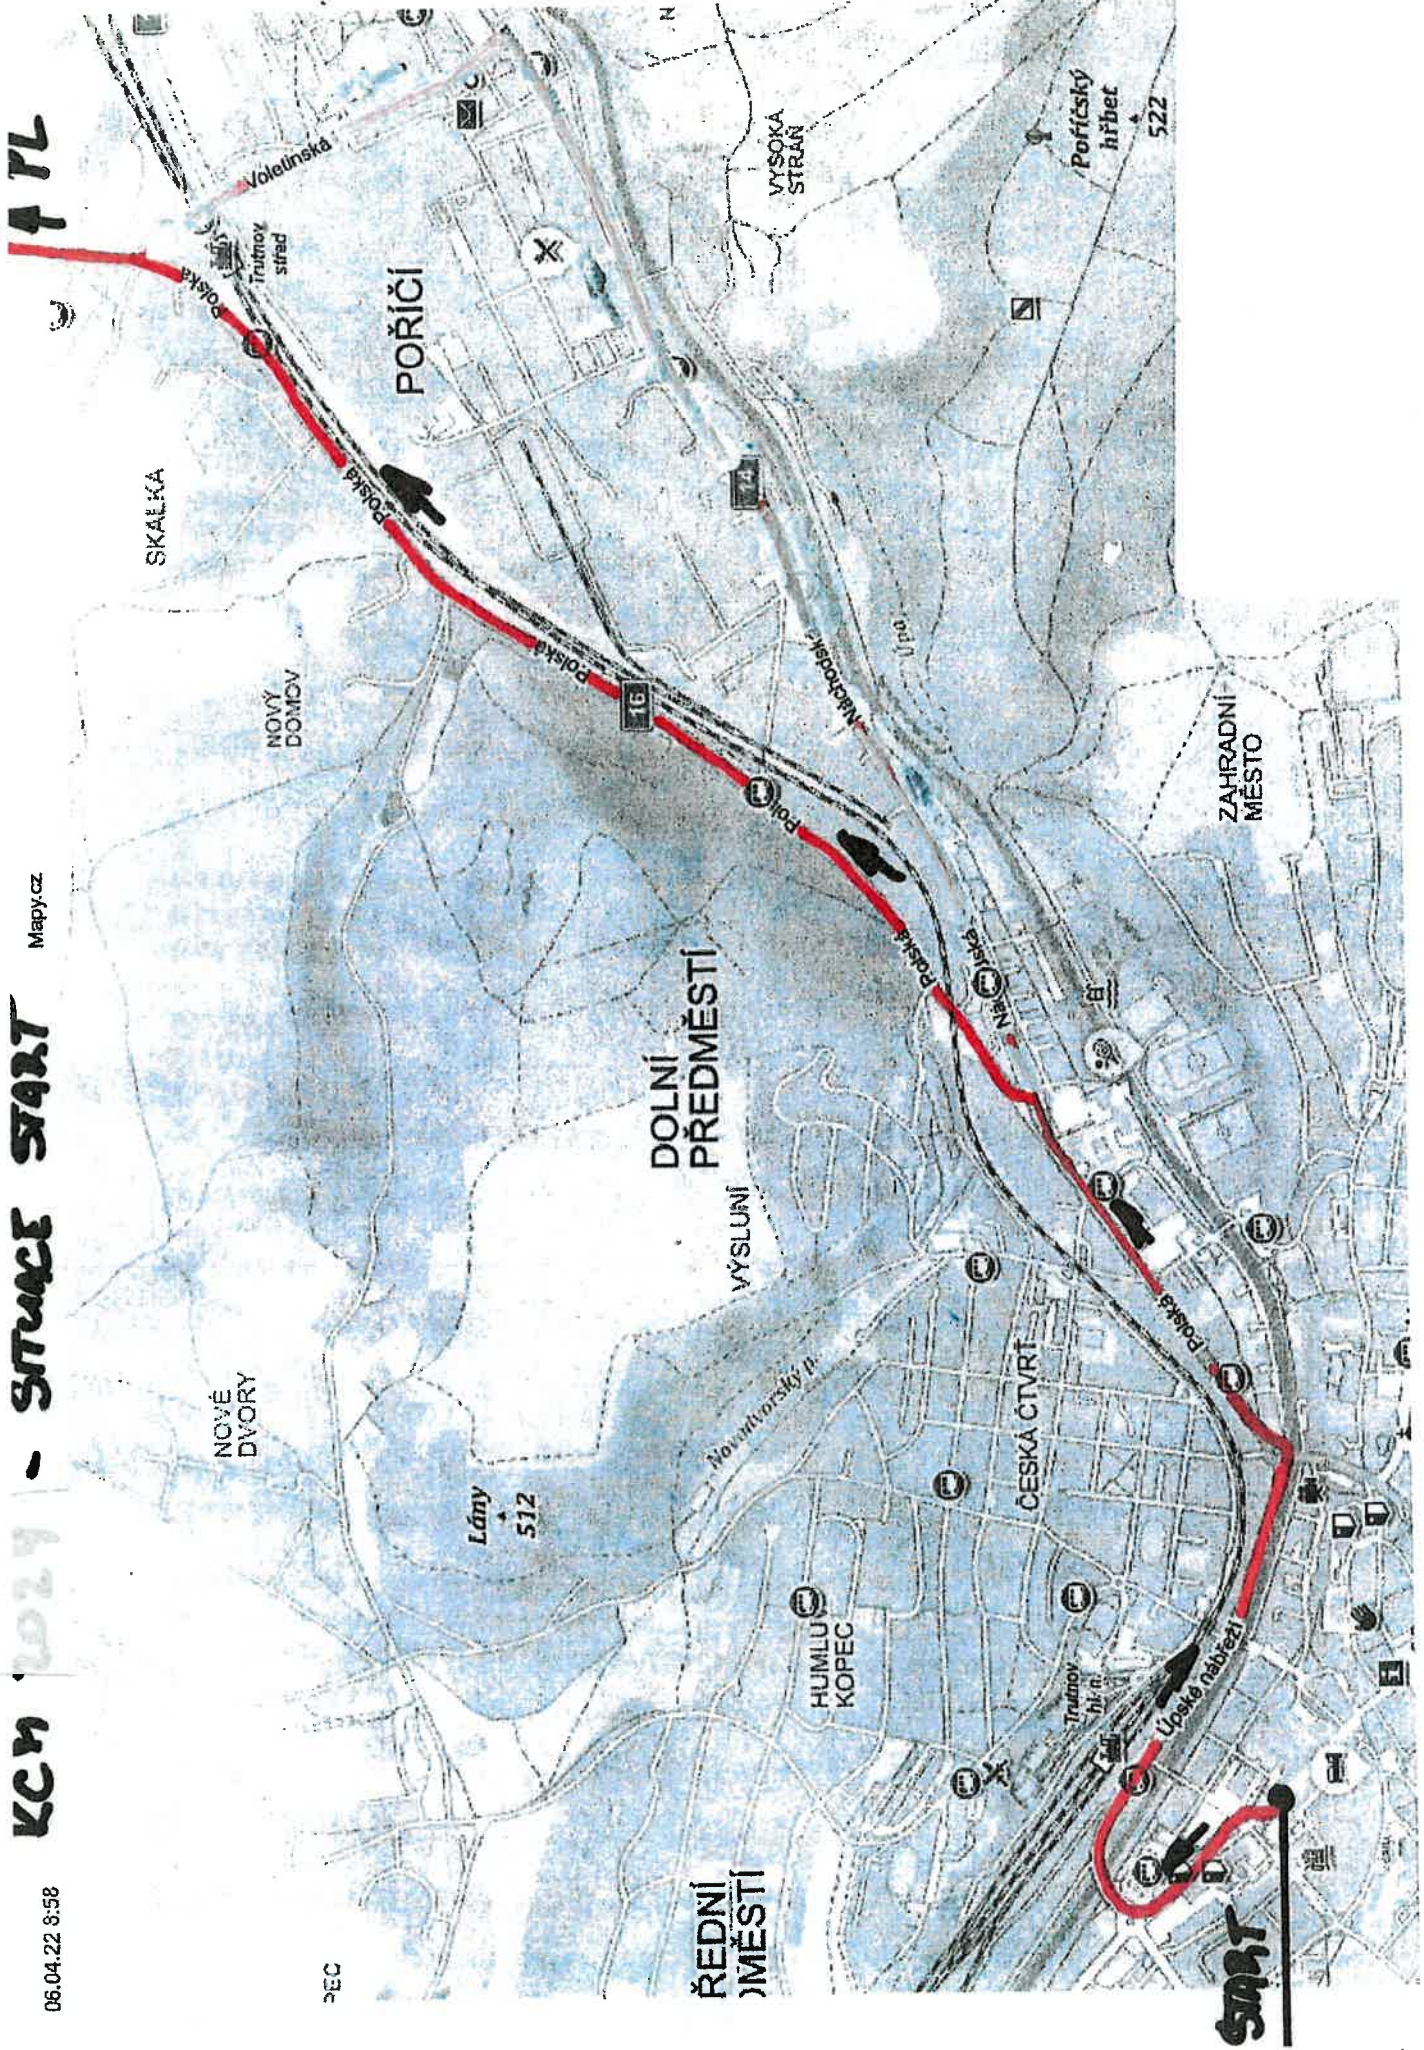

2026

2026 - KRÁTKÁ TRASA

06.04.22 8:58

KCM 2024 - SITUACE START

Mapy.cz

↑ TL

B1+ZABRANA + POUTAČ

B1+ROZDIL