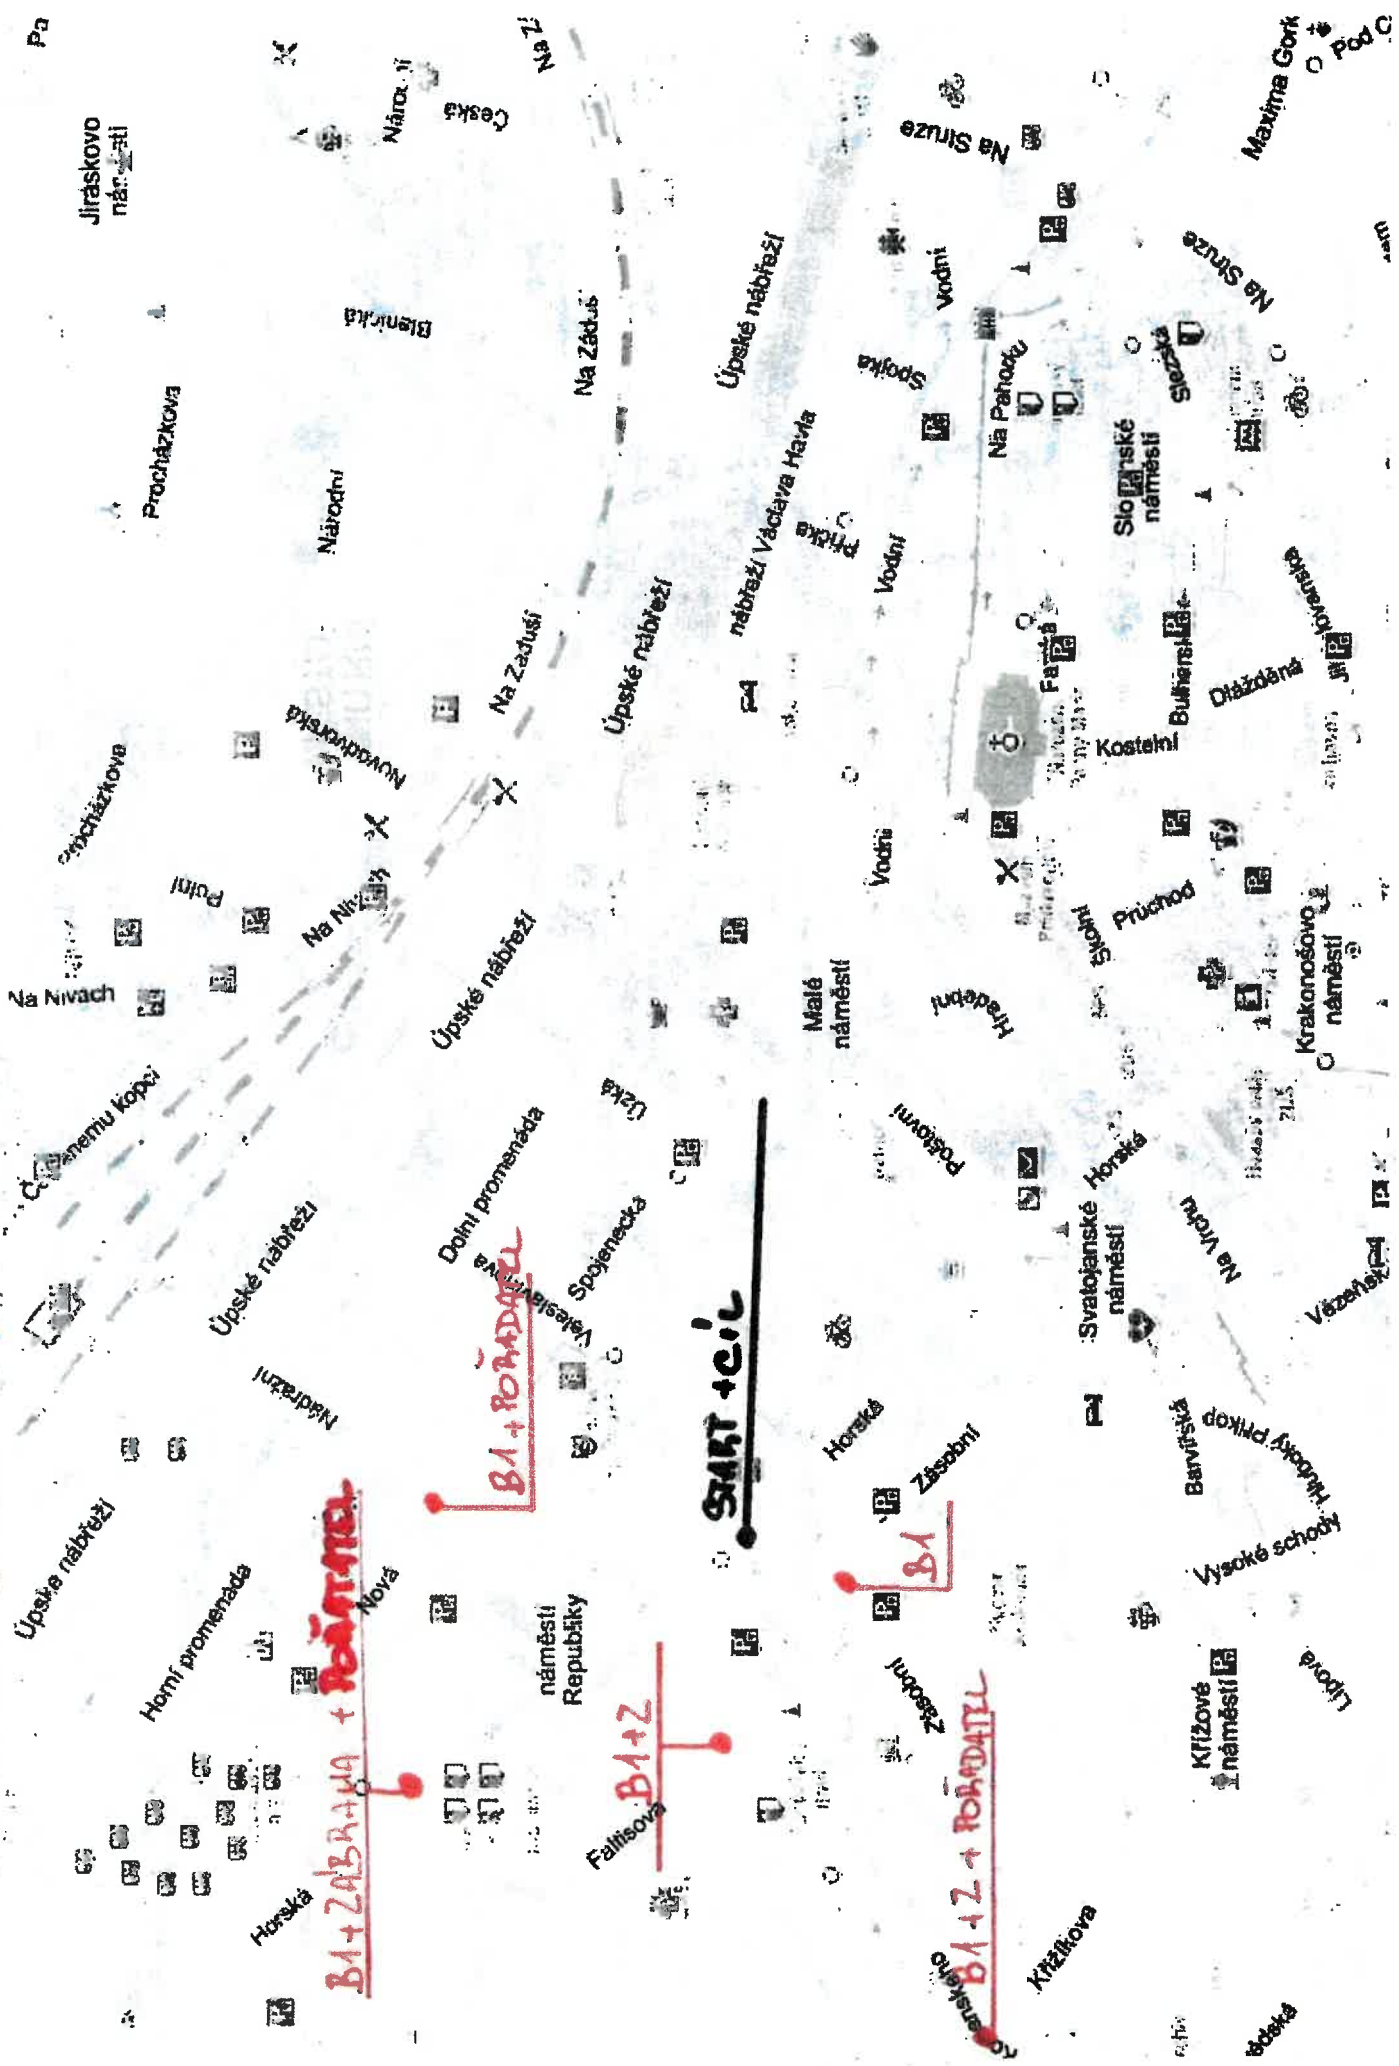

2026

2026 - KRÁTKÁ TRASA

06.04.22 8:58

KCM 2024 - SITUACE START

Mapy.cz

↑ TL

B1+ZABRANA + POUTAČ

B1+ROZDIL