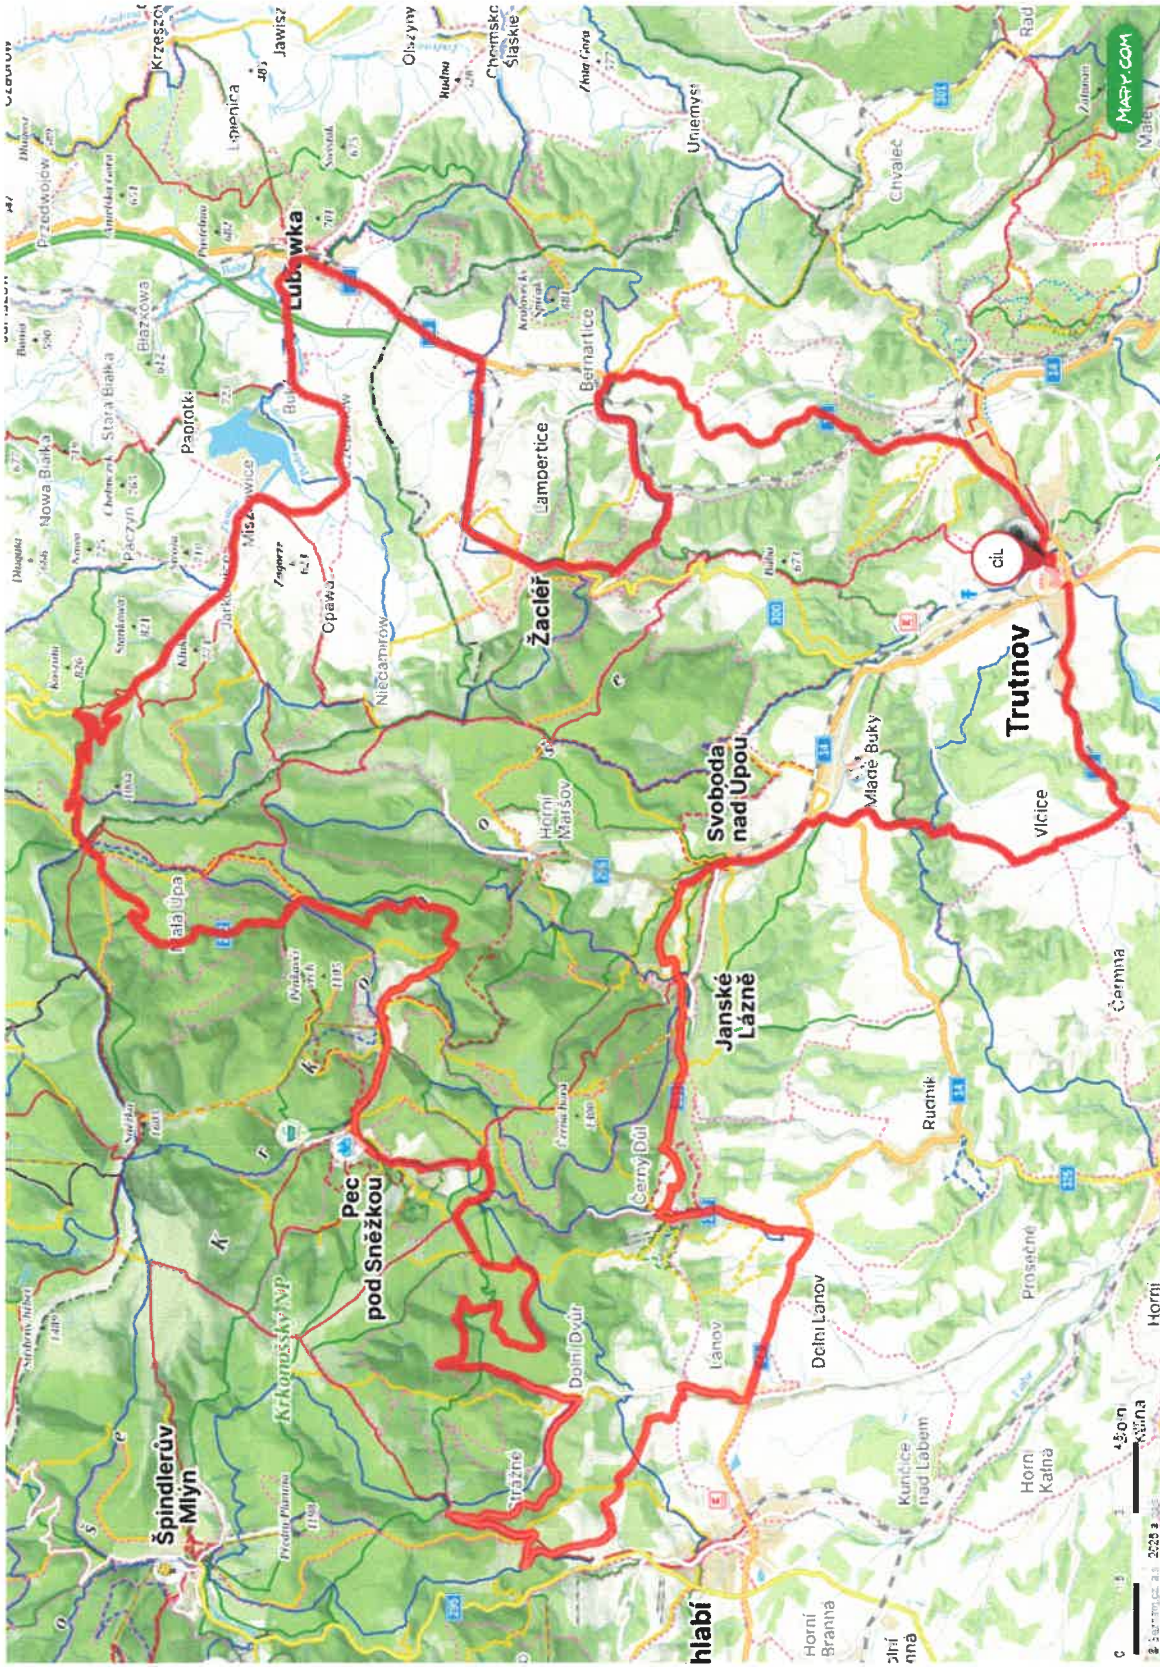

2026

2026 - KRÁTKÁ TRASA

06.04.22 8:58

KCM 2024 - SITUACE START

Mapy.cz

↑ TL

B1+ZABRANA + POUTAČ

B1+ROZDIL

B1+Z

B1

B1+Z + ROZDIL

SMART + CIL

2A

Pa

Jiráskovo nám.

Procházzkova

Hradbní

Průchod

Krakonošovo náměstí

Čestmíru Kopeckého

Úpěské nábřeží

Nádražní

Dolní promenade

Václavská