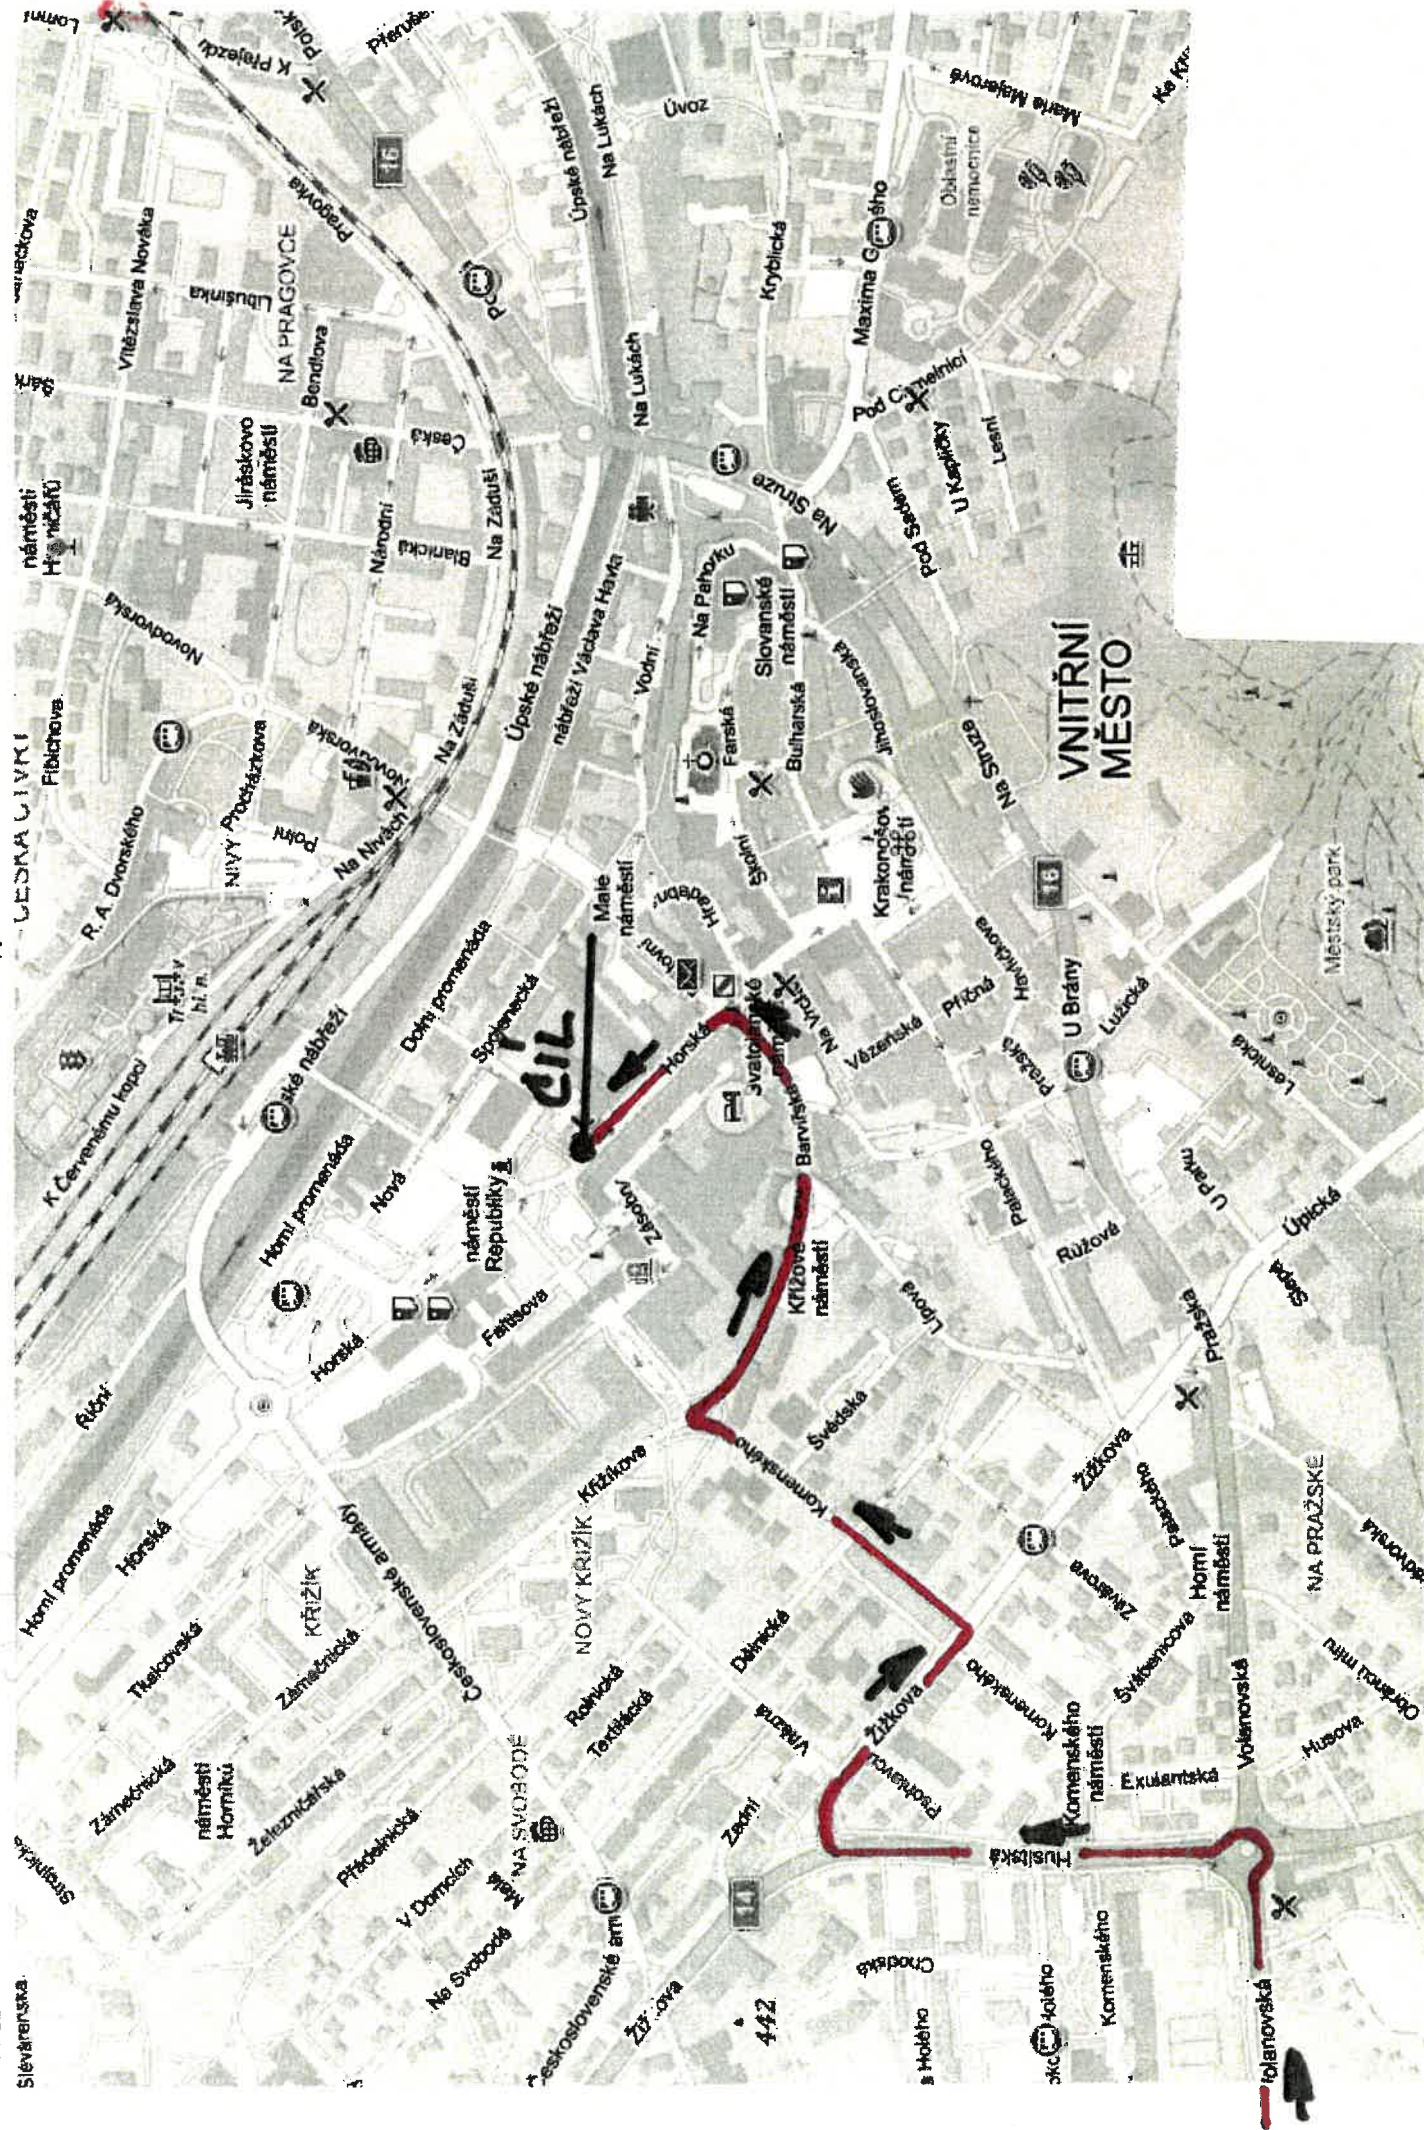

2026

2026 - KRÁTKÁ TRASA

06.04.22 8:58

KCM 2024 - SITUACE START

Mapy.cz

↑ TL

B1+ZABRANA + POUTAČ

B1+ROZDIL