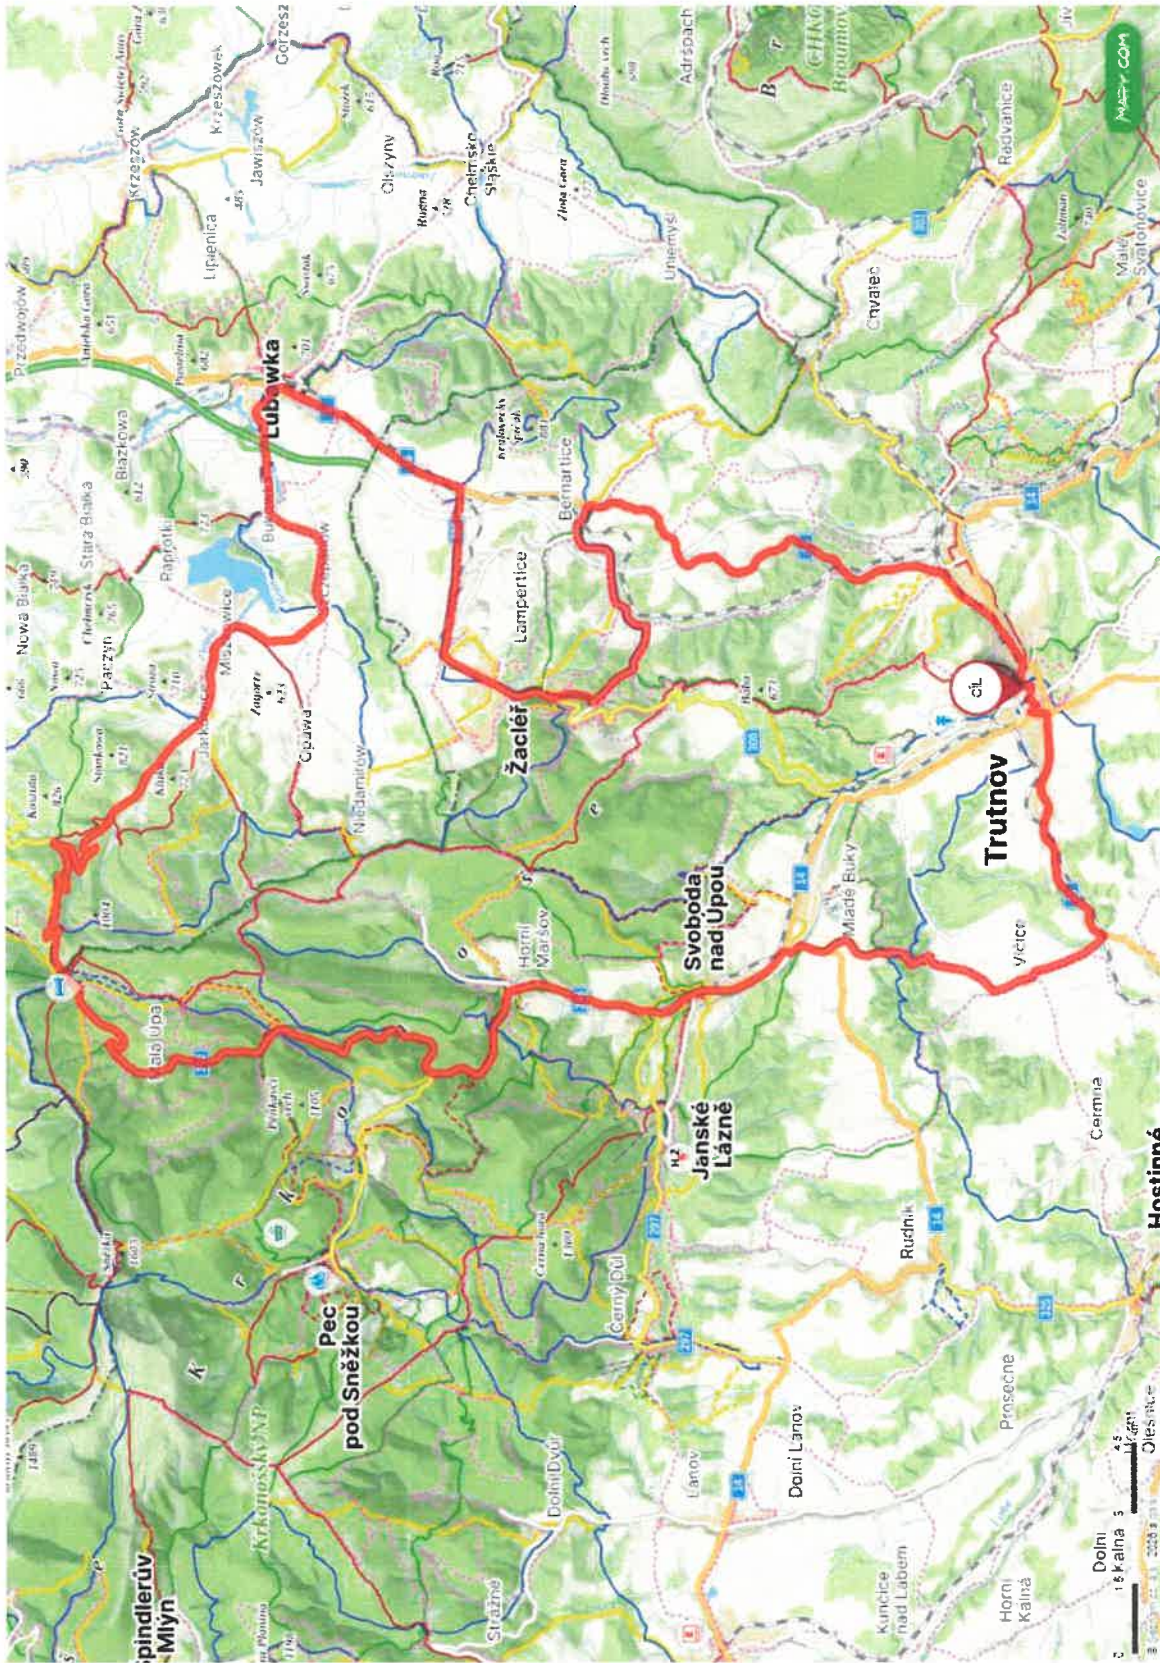

2026

2026 - KRÁTKÁ TRASA

06.04.22 8:58

KCM 2024 - SITUACE START

Mapy.cz

↑ TL

B1+ZABRANA + POUTAČ

B1+ROZDIL

B1+Z

B1

B1+Z + ROZDIL

SMART + CIL

2A

Pa

Jiráskovo nám.

Procházzkova