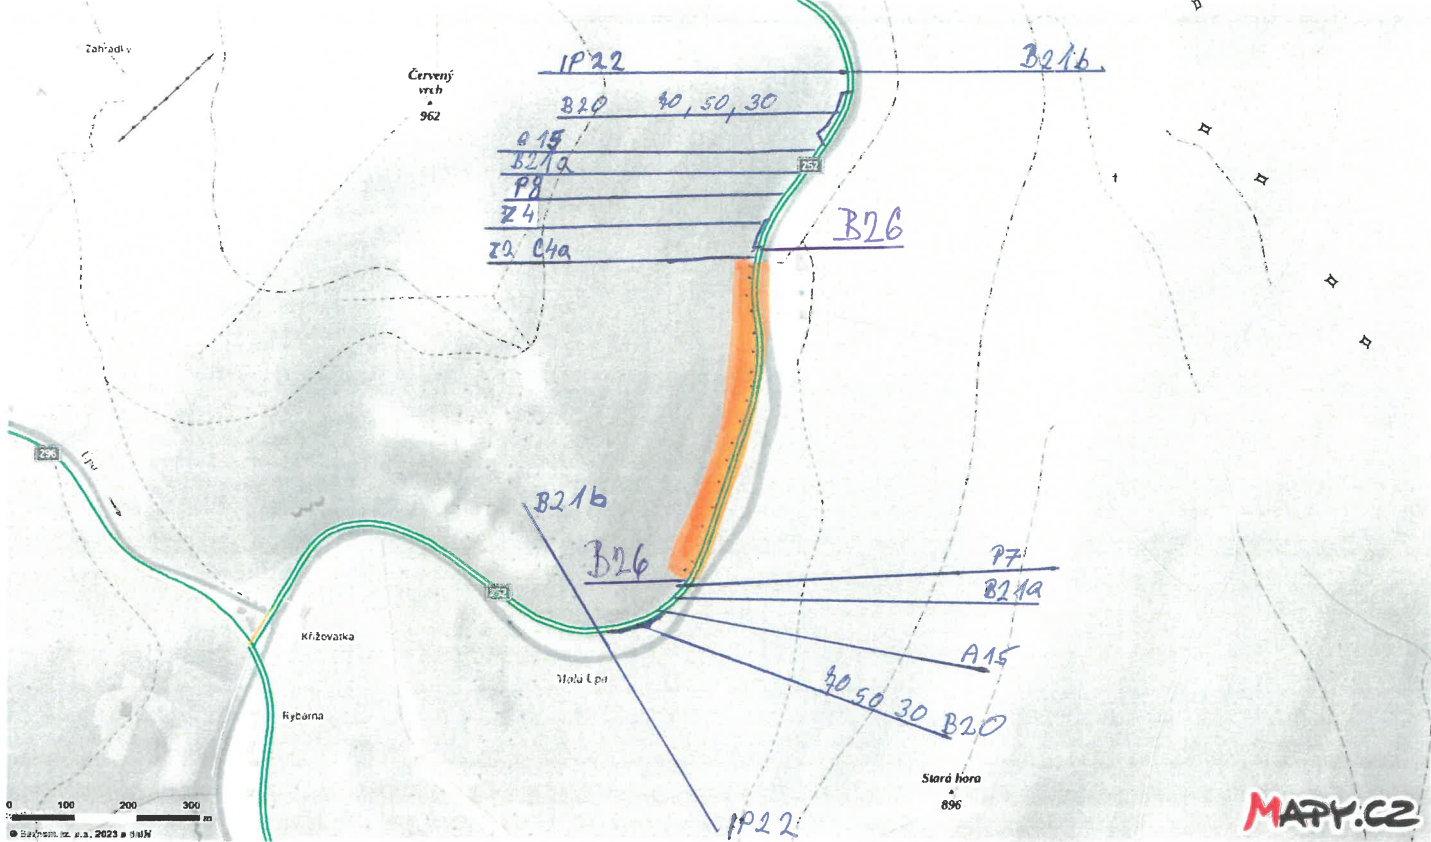

Vyjištěno: 29.6.2023

Zahrady

Červený vrch
962

IP22

B21b

B20 40, 50, 30

A15

B21a

P8

Z4

Z0 C4a

B26

B21b

B26

P7

B21a

A15

40 50 30 B20

IP22

Křivánska

Molá Lpi

Rybná

Stará hora
896

MAPY.CZ

0 100 200 300 m
© Břáňanský, s.r.o. 2023 a 911W